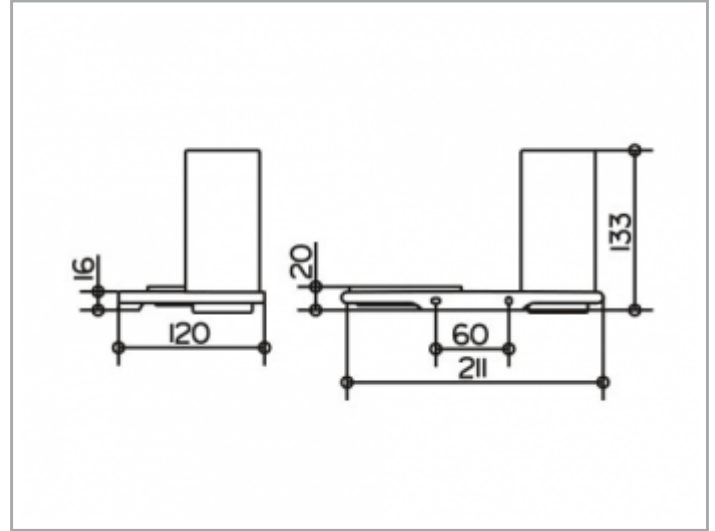

Edition 400

11556019000 Doppelhalter Glas und Seife

PRODUKT

ZEICHNUNG

PRODUKTBESCHREIBUNG

komplett, bestehend aus:

1 x Echkristall-Glas

1 x Echkristall-Schale mattiert