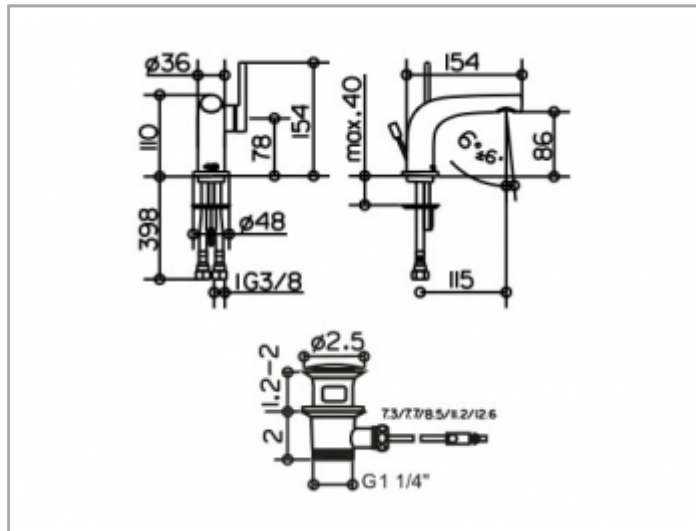

Edition 400

5150401000 Einhebel-Waschtischmischer 80

PRODUKT

ZEICHNUNG

PRODUKTBESCHREIBUNG

mit Zugstangen-Ablaufgarnitur 1 1/4 Zoll,
 Einlochmontage mit Schnell-Montage-System,
 Mischwasserkartusche mit keramischen Dichtscheiben,
 Luftsprudler SLIM SSR M 24x1, Strahlwinkel verstellbar,
 Druckschläuche 435 mm, G 3/8 Zoll,
 Durchfluss begrenzt auf 7,6 l/min.