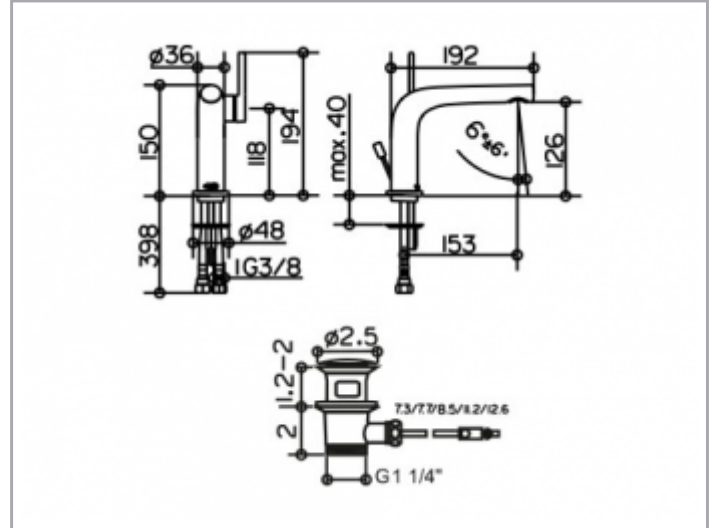

Edition 400

51504010002 Einhebel-Waschtischmischer 120

PRODUKT

ZEICHNUNG

PRODUKTBESCHREIBUNG

mit Zugstangen-Ablaufgarnitur 1 1/4 Zoll,
 Einlochmontage mit Schnell-Montage-System,
 Mischwasserkartusche mit keramischen Dichtscheiben,
 Luftsprudler SLIM SSR M 24x1, Strahlwinkel verstellbar,
 Druckschläuche 435 mm, G 3/8 Zoll,
 Durchfluss begrenzt auf 7,6 l/min.