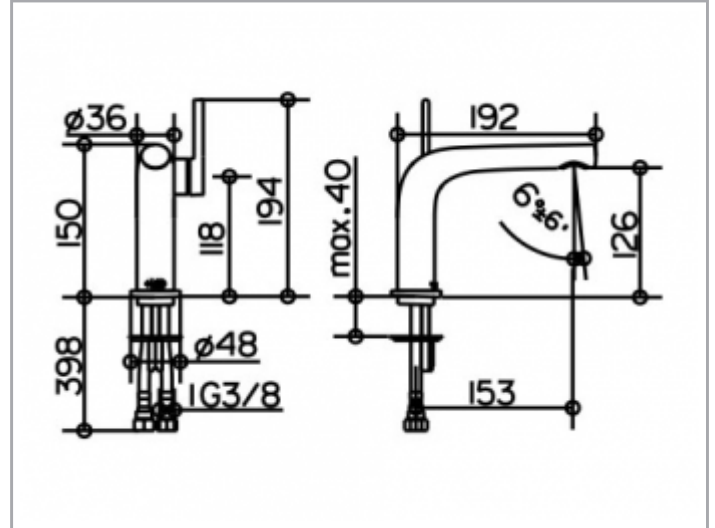

Edition 400

51504010102 Einhebel-Waschtischmischer 120

PRODUKT

ZEICHNUNG

PRODUKTBESCHREIBUNG

ohne Zugstangen-Ablaufgarnitur,  
 Einlochmontage mit Schnell-Montage-System,  
 Mischwasserkartusche mit keramischen Dichtscheiben,  
 Luftsprudler SLIM SSR M 24x1, Strahlwinkel verstellbar,  
 Druckschläuche 435 mm, G 3/8 Zoll,  
 Durchfluss begrenzt auf 7,6 l/min.