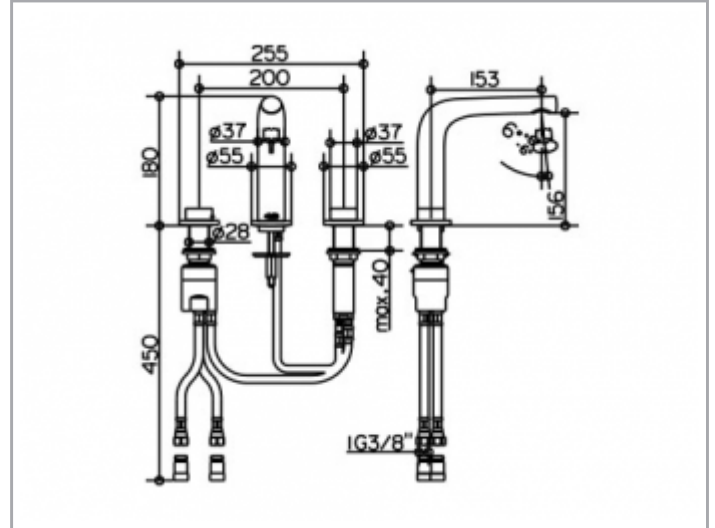

Edition 400

51515010100 Dreiloch-Waschtischarmatur 150

PRODUKT

ZEICHNUNG

PRODUKTBESCHREIBUNG

ohne Zugstangen-Ablaufgarnitur
 Dreilochmontage, Keramikventil
 für Temperaturverstellung und Ventil
 für Mengenregulierung
 Luftsprudler SLIM SSR M 24x1, Strahlwinkel verstellbar,
 Druckschläuche 400 mm, G 3/8 Zoll
 Durchfluss begrenzt auf 7,6 l/min.