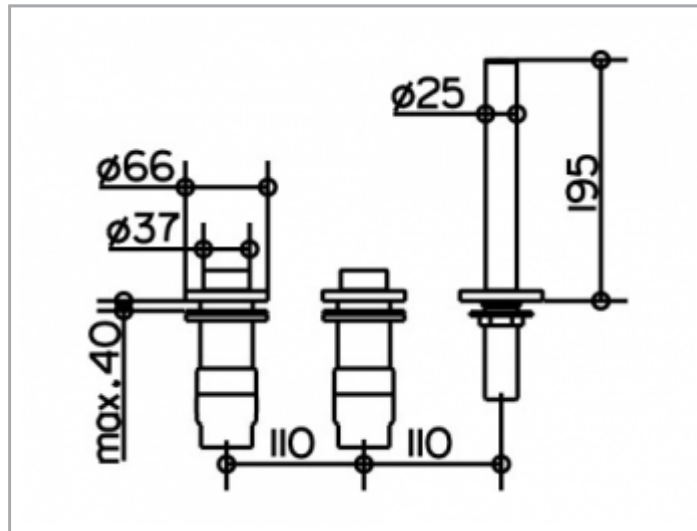

Edition 400

51530010500 Wannenmischer

PRODUKT

ZEICHNUNG

PRODUKTBESCHREIBUNG

3-Loch Wannenrandmontage
 Keramikventil für Temperaturverstellung
 und Ventil für Mengenregulierung,
 versenkbare Handbrause mit 1500 mm Auszugsschlauch,
 Druckschläuche M 12x1 x G 1/2 x 600 mm,
 eigensicher gegen Rückfließen

OBERFLÄCHE

verchromt

ABMESSUNG

3-Loch Wannenrand