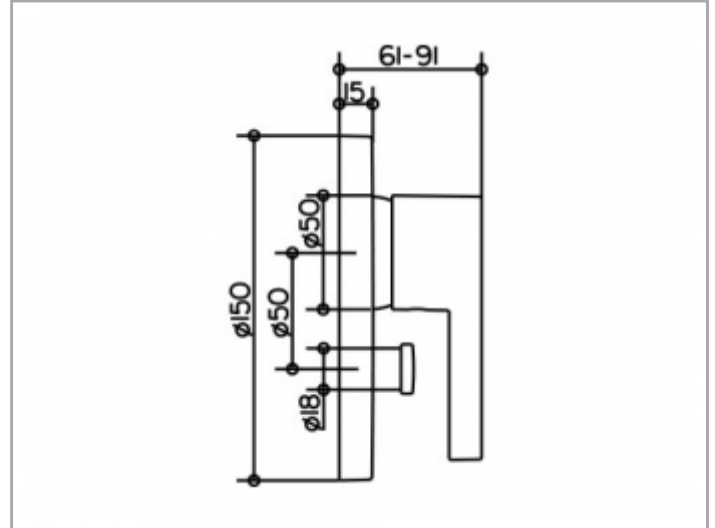

Edition 400

51572010181 Einhebel-Wannen- und Brausemischer UP

PRODUKT

ZEICHNUNG

PRODUKTBESCHREIBUNG

Fertigset bestehend aus:  
 Hebel, Hülse, Umsteller, Rosette und Funktionseinheit,  
 Mischwasserkartusche mit keramischen Dichtscheiben  
 und Temperaturbegrenzung,  
 passend für Flexx Boxx (Artikel-Nr. 59970)