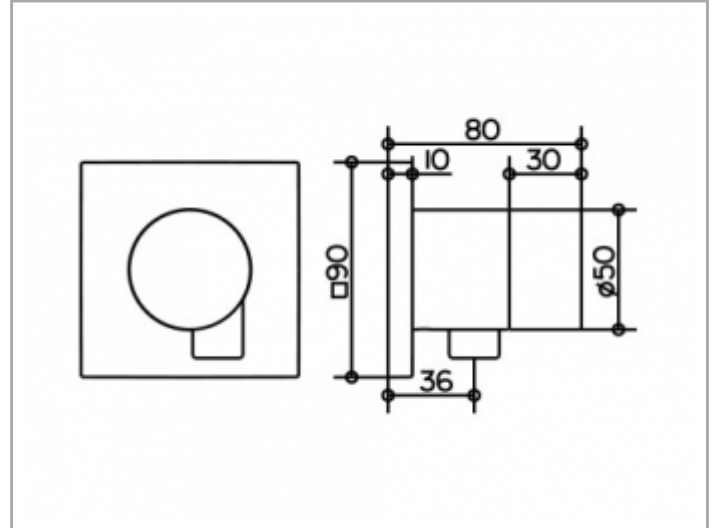

IXMO

59541010102 Absperrventil mit Schlauchanschluss UP DN15

**PRODUKT**

**ZEICHNUNG**

**PRODUKTBESCHREIBUNG**

Fertigset bestehend aus:  
 Griff, Gehäuse, Rosette (eckig) und Absperrventil,  
 eigensicher gegen Rückfließen,  
 passend für UP Funktionseinheit Art.-Nr. 59541 000170

**OBERFLÄCHE**

verchromt

**ABMESSUNG**

mit eckiger Rosette