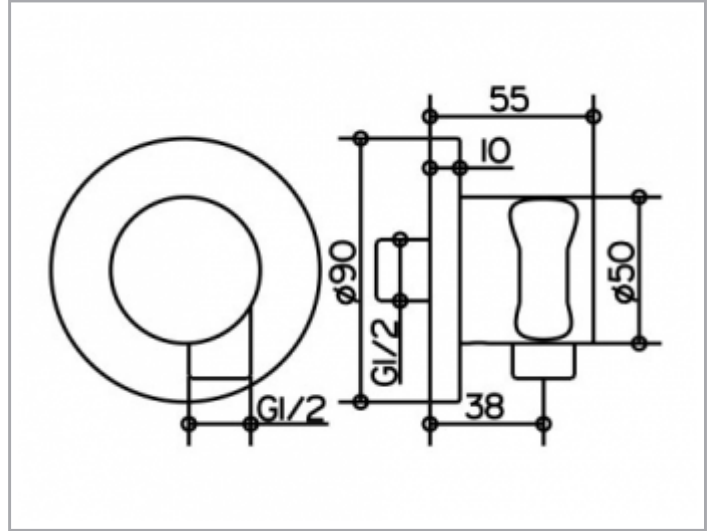

IXMO
59592010001 Schlauchanschluss mit Brausehalter DN15

PRODUKT

ZEICHNUNG

PRODUKTBESCHREIBUNG

für Schläuche mit konischer Mutter
mit runder Rosette, eigensicher gegen Rückfließen

OBERFLÄCHE

verchromt

ABMESSUNG

mit runder Rosette