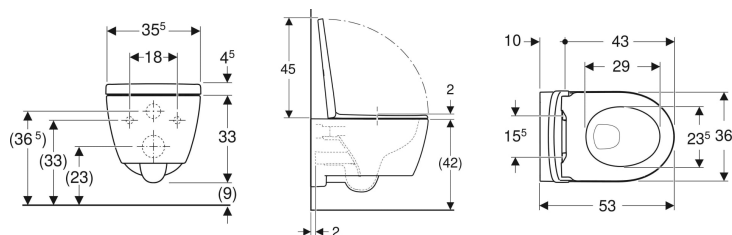

Geberit iCon Set Wand-WC Tiefspüler, geschlossene Form, Rimfree, mit WC-Sitz

Beispielbild

Verwendungszwecke

- Für UP-Spülkästen
- Für Druckspüler

Eigenschaften

- Wandhängend
- Tiefspül-WC
- Abgang horizontal
- Rimfree
- Einfache Befestigung mit Easy Fast Fixing (Typ EFF3)

- Typ 1, Vollmenge 6 / 5 / 4 l, nach EN 997
- QuickRelease-Scharniere, verriegelbar
- Spült mit 4 l
- Geschlossene Form
- Verdeckte Befestigung
- WC-Sitz aus Duroplast
- WC-Deckel überlappend
- WC-Sitz mit EasyMount-Scharnieren

Technische Daten

Werkstoff | Sanitärkeramik

Lieferumfang

- WC-Keramik
- WC-Sitz
- Befestigungsmaterial

Art.-Nr.	Farbe / Oberfläche	B	H	T	Quick-Release-Scharniere	Absenkautomatik	Befestigung	VE1
501.663.JT.1	weiß / matt	36 cm	37.5 cm	53 cm	Ja, verriegelbar	ja	von oben	1 St.