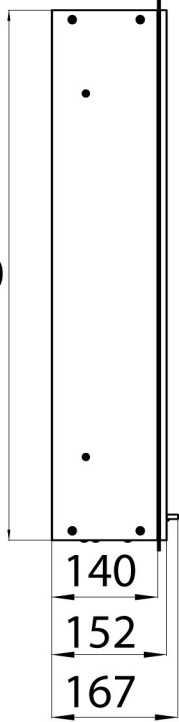

727 700

1004

Kabelaustritt, Zuleitung 800 mm

140

152

167

977