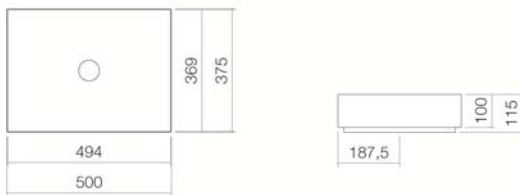

Ausschreibungstext

Aufsatzbecken, rechteckig, 500 x 375 mm, Höhe 115 mm, glasiert, Weiß, ohne Hahnloch und Überlauf, inklusive Schaftventil mit verchromter Abdeckkappe, Befestigungsset und Distanzrahmen schwarz

Fabrikat: Alape

Modell: AB.ME500