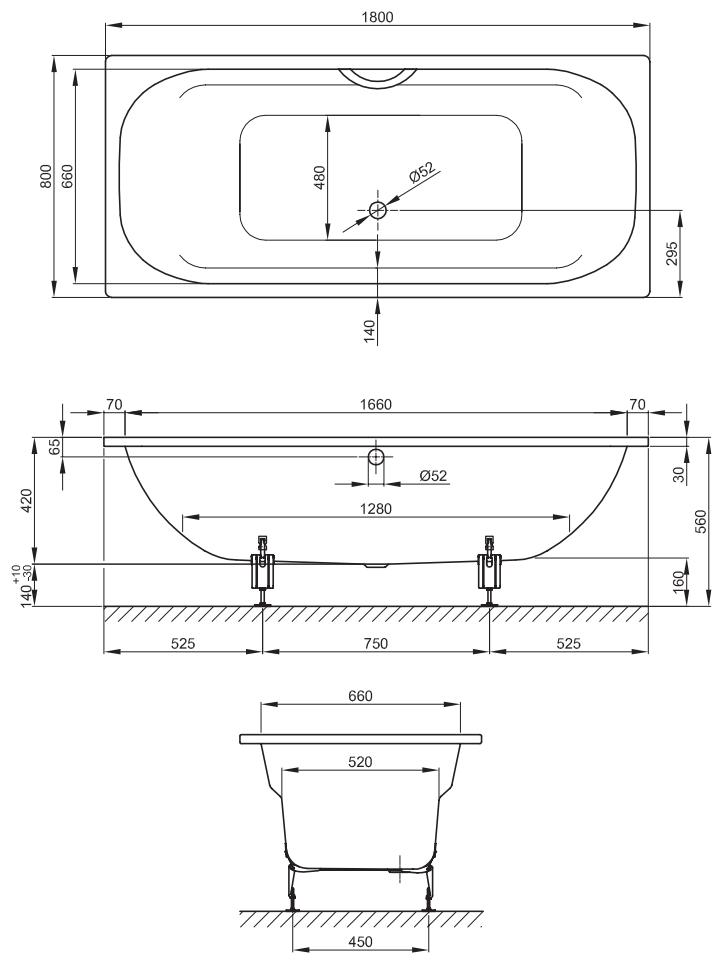

BETTEDUO

Zeichnung: 180 x 80 cm, Bestell-Nr. 3820

Abmessung	Bestell-Nr.	Nutzhalt **
180 x 80 x 42 cm	3820	143 Liter