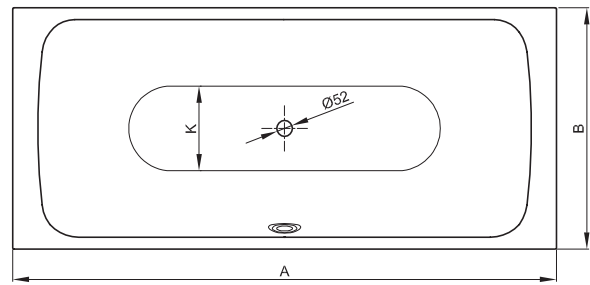

BETTELUX SILHOUETTE

Design: Tesseraux + Partner

Anschlussmaße für Ab- und Überlaufgarnitur

Abmessung	A	B	I	K	Bestell-Nr.	Nutzhalt **
170 x 75 x 45 cm	1700	750	1270	507	3440 CFXXS	156 Liter
180 x 80 x 45 cm	1800	800	1345	545	3441 CFXXS	185 Liter

Alle Angaben in mm.

** Nutzhalt: Wasserinhalt abzüglich 70 Liter Verdrängung. Produktionsbedingte Änderungen und Toleranzen vorbehalten.