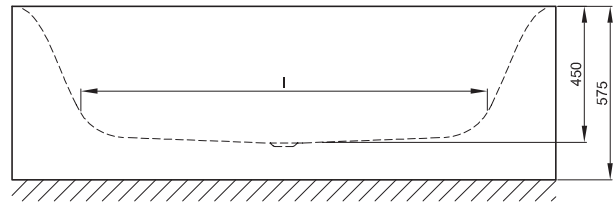

BETTELUX SILHOUETTE

Design: Tesseraux + Partner

Anschlussmaße für Ab- und Überlaufgarnitur

Abmessung	A	B	I	K	Bestell-Nr.	Nutzhalt **
170 x 75 x 45 cm	1700	750	1270	507	3440 CFXXS	156 Liter
180 x 80 x 45 cm	1800	800	1345	545	3441 CFXXS	185 Liter

Alle Angaben in mm.

** Nutzhalt: Wasserinhalt abzüglich 70 Liter Verdrängung. Produktionsbedingte Änderungen und Toleranzen vorbehalten.