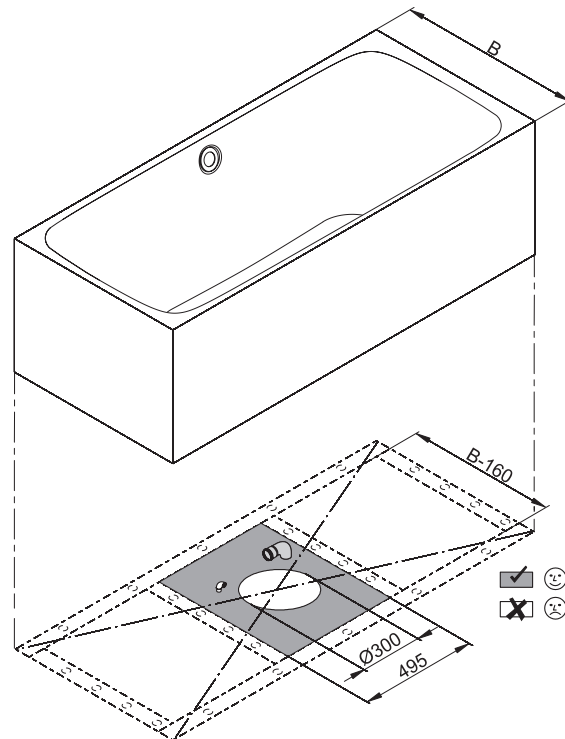

BETTELUX SILHOUETTE

Design: Tesseraux + Partner

Anschlussmaße für Ab- und Überlaufgarnitur

Abmessung	A	B	I	K	Bestell-Nr.	Nutzhalt **
170 x 75 x 45 cm	1700	750	1270	507	3440 CFXXS	156 Liter
180 x 80 x 45 cm	1800	800	1345	545	3441 CFXXS	185 Liter

Alle Angaben in mm.

** Nutzhalt: Wasserinhalt abzüglich 70 Liter Verdrängung. Produktionsbedingte Änderungen und Toleranzen vorbehalten.