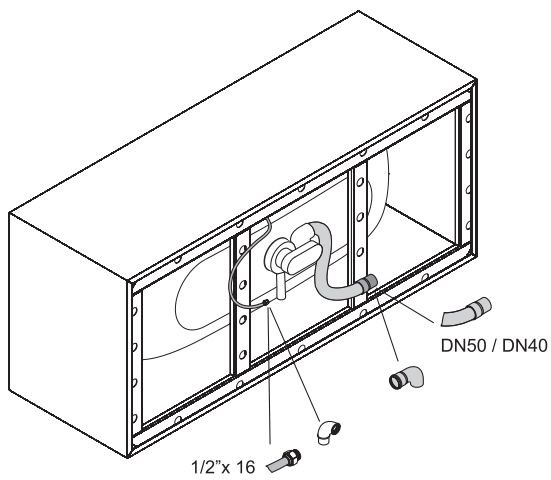

BETTELUX SILHOUETTE

Design: Tesseraux + Partner

Anschlussmaße für Ab- und Überlaufgarnitur

Abmessung	A	B	I	K	Bestell-Nr.	Nutzhalt **
170 x 75 x 45 cm	1700	750	1270	507	3440 CFXXS	156 Liter
180 x 80 x 45 cm	1800	800	1345	545	3441 CFXXS	185 Liter

Alle Angaben in mm.

** Nutzhalt: Wasserinhalt abzüglich 70 Liter Verdrängung. Produktionsbedingte Änderungen und Toleranzen vorbehalten.