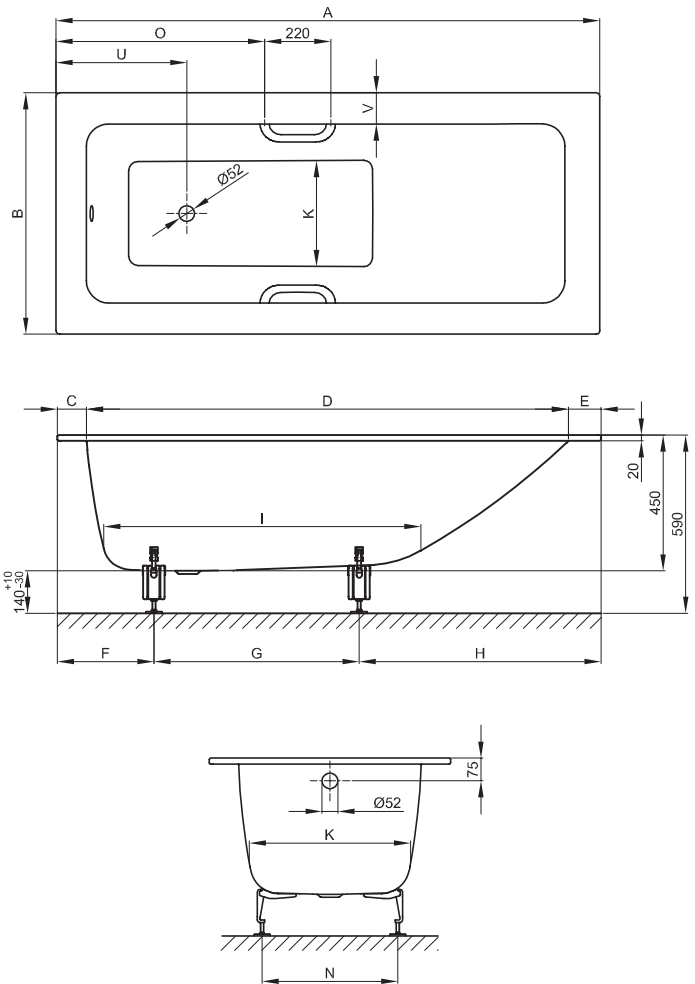

BETTEONE RELAX

Design: Tesseraux + Partner

Abmessung	A	B	C	D	E	F	G	H	I	K	N	O	U	V	Bestell-Nr.	Nutzinhalt **
180 x 80 x 45 cm	1800	800	95	1600	105	360	645	795	1080	515	455	690	433	100	3323	155 Liter
190 x 90 x 45 cm	1900	900	100	1690	110	320	780	800	1165	600	545	740	438	105	3324	210 Liter
200 x 90 x 45 cm	2000	900	100	1790	110	320	880	800	1285	600	545	790	438	105	3325	226 Liter

Alle Angaben in mm.