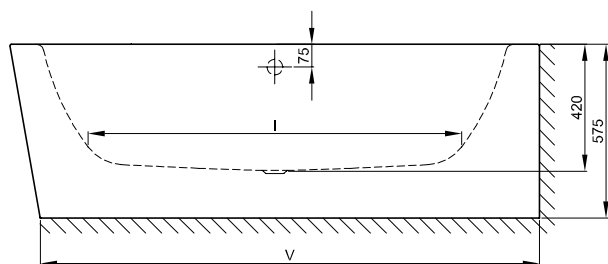

BetteStarlet V Silhouette

BETTE

Anschlussmaße für Ab- und Überlaufgarnitur

Abmessung

Bestell-Nr.	Maße in mm	A	B	I	K	R	U	V	W	Nutzinhalt*
6680 CELVK	1650 x 750 x 420	1650	750	1170	485	375	540	1550	650	92 Liter
6690 CELVK	1750 x 800 x 420	1750	800	1270	535	400	590	1650	700	122 Liter
6700 CELVK	1850 x 850 x 420	1850	850	1370	585	425	640	1750	750	155 Liter
6720 CELVK	1950 x 950 x 420	1950	950	1470	635	475	735	1850	850	205 Liter

* Nutzinhalt: Wasserinhalt abzüglich 70 Liter Verdrängung. Produktionsbedingte Änderungen und Toleranzen vorbehalten.