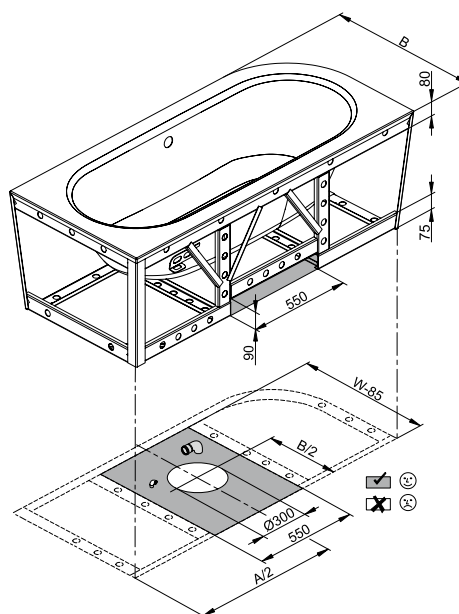

BetteStarlet V Silhouette

BETTE

Anschlussmaße für Ab- und Überlaufgarnitur

Abmessung

Bestell-Nr.	Maße in mm	A	B	I	K	R	U	V	W	Nutzinhalt*
6680 CELVK	1650 x 750 x 420	1650	750	1170	485	375	540	1550	650	92 Liter
6690 CELVK	1750 x 800 x 420	1750	800	1270	535	400	590	1650	700	122 Liter
6700 CELVK	1850 x 850 x 420	1850	850	1370	585	425	640	1750	750	155 Liter
6720 CELVK	1950 x 950 x 420	1950	950	1470	635	475	735	1850	850	205 Liter

* Nutzinhalt: Wasserinhalt abzüglich 70 Liter Verdrängung. Produktionsbedingte Änderungen und Toleranzen vorbehalten.