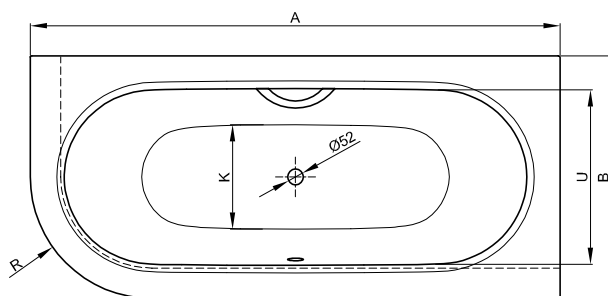

BetteStarlet V Silhouette

BETTE

Anschlussmaße für Ab- und Überlaufgarnitur

Abmessung

Bestell-Nr.	Maße in mm	A	B	I	K	R	U	V	W	Nutzinhalt*
6680 CELVK	1650 x 750 x 420	1650	750	1170	485	375	540	1550	650	92 Liter
6690 CELVK	1750 x 800 x 420	1750	800	1270	535	400	590	1650	700	122 Liter
6700 CELVK	1850 x 850 x 420	1850	850	1370	585	425	640	1750	750	155 Liter
6720 CELVK	1950 x 950 x 420	1950	950	1470	635	475	735	1850	850	205 Liter

* Nutzinhalt: Wasserinhalt abzüglich 70 Liter Verdrängung. Produktionsbedingte Änderungen und Toleranzen vorbehalten.