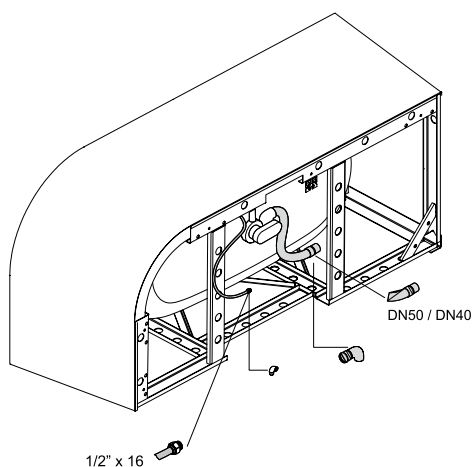

BetteStarlet V Silhouette

BETTE

Anschlussmaße für Ab- und Überlaufgarnitur

Abmessung

Bestell-Nr.	Maße in mm	A	B	I	K	R	U	V	W	Nutzinhalt*
6680 CELVK	1650 x 750 x 420	1650	750	1170	485	375	540	1550	650	92 Liter
6690 CELVK	1750 x 800 x 420	1750	800	1270	535	400	590	1650	700	122 Liter
6700 CELVK	1850 x 850 x 420	1850	850	1370	585	425	640	1750	750	155 Liter
6720 CELVK	1950 x 950 x 420	1950	950	1470	635	475	735	1850	850	205 Liter

* Nutzinhalt: Wasserinhalt abzüglich 70 Liter Verdrängung. Produktionsbedingte Änderungen und Toleranzen vorbehalten.