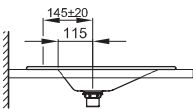

**Technisches Datenblatt**

Design: schmidem design

**BETTEAQUA EINBAU-WASCHTISCH**

Einbau-Waschtisch rechteckig, 600 x 495 x 9 mm, emailliert, mit Hahnloch, ohne Überlauf, inkl. Befestigungsmaterial

|             |                                                                       |
|-------------|-----------------------------------------------------------------------|
| Bestell-Nr. | A050 HLW1                                                             |
| Abmessung   | 60 x 49,5 x 0,9 cm                                                    |
| Farben      | lieferbar in Weiß, Exklusive Farben und weiteren Sanitärfarben        |
| Extras      | erhältlich mit der pflegeleichten Oberfläche <b>BETTEGLASUR® PLUS</b> |

**Armaturempfehlung**

Für ein optimales Auftreffen des Wassers wird empfohlen, Armaturen mit senkrechtem Auslauf und Perlator einzusetzen.

Ausladung Armatur:  
ca. 145 mm ab Mitte Hahnloch