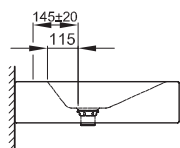

Technisches Datenblatt

Design: schmiedem design

BETTEAQUA WAND-WASCHTISCH

Wand-Waschtisch rechteckig, 600 x 495 x 125 mm, emailliert, mit Hahnloch, ohne Überlauf, inkl. Befestigungsmaterial

Bestell-Nr.	A056 HLW1
Abmessung	60 x 49,5 x 12,5 cm
Farben	lieferbar in Weiß, Exklusive Farben und weiteren Sanitärfarben
Extras	erhältlich mit der pflegeleichten Oberfläche BETTEGLASUR® PLUS

Armaturempfehlung

Für ein optimales Auftreffen des Wassers wird empfohlen, Armaturen mit senkrechtem Auslauf und Perlator einzusetzen.

Ausladung Armatur:
ca. 145 mm ab Mitte Hahnloch

Montage- und Anschlussmaße