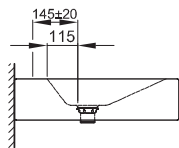

Technisches Datenblatt

Design: schmiedem design

BETTEAQUA WAND-WASCHTISCH

Wand-Waschtisch rechteckig, 800 x 495 x 125 mm, emailliert, mit Hahnloch, ohne Überlauf, inkl. Befestigungsmaterial

Bestell-Nr.	A054 HLW1
Abmessung	80 x 49,5 x 12,5 cm
Farben	lieferbar in Weiß, Exklusive Farben und weiteren Sanitärfarben
Extras	erhältlich mit der pflegeleichten Oberfläche BETTEGLASUR® PLUS

Armaturenempfehlung

Für ein optimales Auftreffen des Wassers wird empfohlen, Armaturen mit senkrechtem Auslauf und Perlator einzusetzen.

Ausladung Armatur:
ca. 145 mm ab Mitte Hahnloch

Montage- und Anschlussmaße