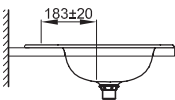

Technisches Datenblatt

Design: Tesseraux + Partner

BETTECOMODO EINBAU-WASCHTISCH

Einbau-Waschtisch rechteckig, 800 x 495 x 9 mm, emailliert, mit Hahnloch, ohne Überlauf, inkl. Befestigungsmaterial

Bestell-Nr.	A201 HLW1
Abmessung	80 x 49,5 x 0,9 cm
Farben	lieferbar in Weiß, Exklusive Farben und weiteren Sanitärfarben
Extras	erhältlich mit der pflegeleichten Oberfläche BETTEGLASUR® PLUS

**Armaturempfehlung**

Ausladung Armatur:
ca. 183 mm ab Mitte Hahnloch