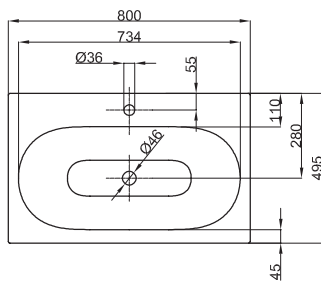

Technisches Datenblatt

Design: Tesseraux + Partner

BETTECOMODO EINBAU-WASCHTISCH

Einbau-Waschtisch rechteckig, 800 x 495 x 9 mm, emailliert, mit Hahnloch, ohne Überlauf, inkl. Befestigungsmaterial

Bestell-Nr.	A201 HLW1
Abmessung	80 x 49,5 x 0,9 cm
Farben	lieferbar in Weiß, Exklusive Farben und weiteren Sanitärfarben
Extras	erhältlich mit der pflegeleichten Oberfläche BETTEGLASUR® PLUS

**Armaturempfehlung**

Ausladung Armatur:
ca. 183 mm ab Mitte Hahnloch