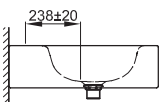

Technisches Datenblatt

BETTECOMODO WAND-WASCHTISCH

Wand-Waschtisch rechteckig, 800 x 495 x 140 mm, emailliert, mit Hahnloch, ohne Überlauf, inkl. Befestigungsmaterial

Design: Tesseraux + Partner

Bestell-Nr.	A211 HLW1
Abmessung	80 x 49,5 x 14 cm
Farben	lieferbar in Weiß, Exklusive Farben und weiteren Sanitärfarben
Extras	erhältlich mit der pflegeleichten Oberfläche BETTEGLASUR® PLUS

Armaturempfehlung

Ausladung Armatur:
ca. 238 mm ab Mitte Hahnloch

Montage- und Anschlussmaße