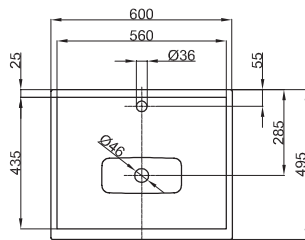

**Technisches Datenblatt**

Design: Tesseraux + Partner

**BETTELUX EINBAU-WASCHTISCH**

Einbau-Waschtisch rechteckig, 600 x 495 x 9 mm, emailliert, mit Hahnloch, ohne Überlauf, inkl. Befestigungsmaterial

Bestell-Nr.	A160 HLW1
Abmessung	60 x 49,5 x 0,9 cm
Farben	lieferbar in Weiß, Exklusive Farben und weiteren Sanitärfarben
Extras	erhältlich mit der pflegeleichten Oberfläche <b>BETTEGLASUR® PLUS</b>

**Armaturempfehlung**

Ausladung Armatur:  
ca. 186 mm ab Mitte Hahnloch