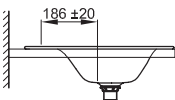

**Technisches Datenblatt**

Design: Tesseraux + Partner

**BETTELUX EINBAU-WASCHTISCH**

Einbau-Waschtisch rechteckig, 600 x 495 x 9 mm, emailliert, mit Hahnloch, ohne Überlauf, inkl. Befestigungsmaterial

Bestell-Nr.	A160 HLW1
Abmessung	60 x 49,5 x 0,9 cm
Farben	lieferbar in Weiß, Exklusive Farben und weiteren Sanitärfarben
Extras	erhältlich mit der pflegeleichten Oberfläche <b>BETTEGLASUR® PLUS</b>

**Armaturempfehlung**

Ausladung Armatur:  
ca. 186 mm ab Mitte Hahnloch