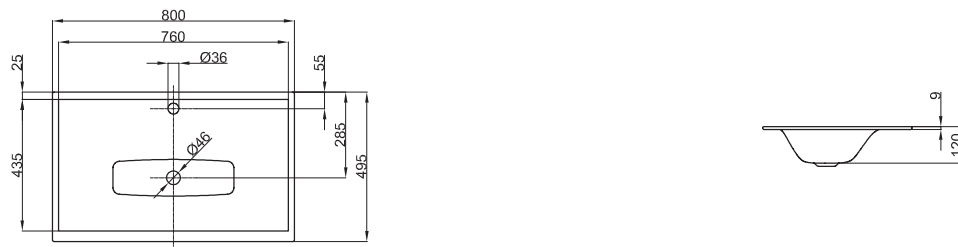

**Technisches Datenblatt**

Design: Tesseraux + Partner

**BETTELUX EINBAU-WASCHTISCH**

Einbau-Waschtisch rechteckig, 800 x 495 x 9 mm, emailliert, mit Hahnloch, ohne Überlauf, inkl. Befestigungsmaterial

Bestell-Nr.	A161 HLW1
Abmessung	80 x 49,5 x 0,9 cm
Farben	lieferbar in Weiß, Exklusive Farben und weiteren Sanitärfarben
Extras	erhältlich mit der pflegeleichten Oberfläche <b>BETTEGLASUR® PLUS</b>

**Armaturempfehlung**

Ausladung Armatur:  
ca. 186 mm ab Mitte Hahnloch