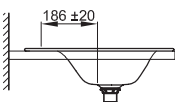

**Technisches Datenblatt**

Design: Tesseraux + Partner

**BETTELUX EINBAU-WASCHTISCH**

Einbau-Waschtisch rechteckig, 800 x 495 x 9 mm, emailliert, mit Hahnloch, ohne Überlauf, inkl. Befestigungsmaterial

Bestell-Nr.	A161 HLW1
Abmessung	80 x 49,5 x 0,9 cm
Farben	lieferbar in Weiß, Exklusive Farben und weiteren Sanitärfarben
Extras	erhältlich mit der pflegeleichten Oberfläche <b>BETTEGLASUR® PLUS</b>

**Armaturempfehlung**

Ausladung Armatur:  
ca. 186 mm ab Mitte Hahnloch