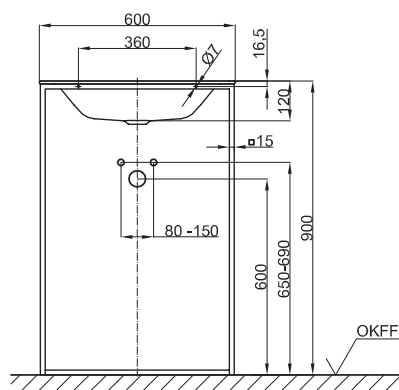

Technisches Datenblatt

BETTELUX SHAPE WASCHTISCH

Einbau-Waschtisch rechteckig für **BETTELUX SHAPE WASCHTISCH-GESTELL**, 600 x 495 x 9 mm, innen und außen emailliert, mit Hahnloch, ohne Überlauf, inkl. Befestigungsmaterial, vormontiertem Waschtischadapter 1¼" und Ablaufdeckel, verchromt

Design: Tesseraux + Partner

Bestell-Nr.	A170 HLW1
Abmessung	60 x 49,5 x 0,9 cm
Farben	lieferbar in Weiß (000), Snow (440) und Schwarz glänzend (056)
Extras	erhältlich mit der pflegeleichten Oberfläche BETTEGLASUR® PLUS

Montage- und Anschlussmaße

BETTELUX SHAPE WASCHTISCH-GESTELL

Rahmengerüst für **BETTELUX SHAPE WASCHTISCH**, Stahl, pulverbeschichtet in Feinstruktur matt

Bestell-Nr.	Q010
Abmessung	60 x 49,5 cm
Farben	lieferbar in <ul style="list-style-type: none"> • Weiß (807) • Taupe (809) • Schwarz (815) • Sky (816) • Mint (817) • Rosé (818)