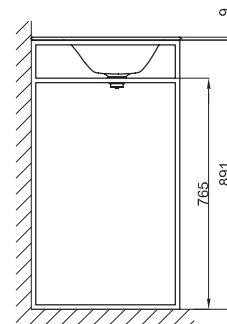

Technisches Datenblatt

BETTELUX SHAPE WASCHTISCH

Einbau-Waschtisch rechteckig für **BETTELUX SHAPE WASCHTISCH-GESTELL**, 600 x 495 x 9 mm, innen und außen emailliert, mit Hahnloch, ohne Überlauf, inkl. Befestigungsmaterial, vormontiertem Waschtischadapter 1¼" und Ablaufdeckel, verchromt

Design: Tesseraux + Partner

Bestell-Nr.	A170 HLW1
Abmessung	60 x 49,5 x 0,9 cm
Farben	lieferbar in Weiß (000), Snow (440) und Schwarz glänzend (056)
Extras	erhältlich mit der pflegeleichten Oberfläche BETTEGLASUR® PLUS

Montage- und Anschlussmaße

BETTELUX SHAPE WASCHTISCH-GESTELL

Rahmengerüst für **BETTELUX SHAPE WASCHTISCH**, Stahl, pulverbeschichtet in Feinstruktur matt

Bestell-Nr.	Q010
Abmessung	60 x 49,5 cm
Farben	lieferbar in <ul style="list-style-type: none"> • Weiß (807) • Taupe (809) • Schwarz (815) • Sky (816) • Mint (817) • Rosé (818)