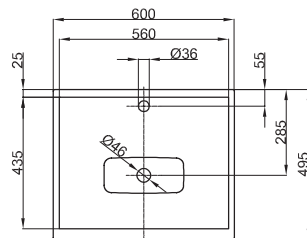

Technisches Datenblatt

BETTELUX SHAPE WASCHTISCH

Einbau-Waschtisch rechteckig für **BETTELUX SHAPE WASCHTISCH-GESTELL**, 600 x 495 x 9 mm, innen und außen emailliert, mit Hahnloch, ohne Überlauf, inkl. Befestigungsmaterial, vormontiertem Waschtischadapter 1¼" und Ablaufdeckel, verchromt

Design: Tesseraux + Partner

Bestell-Nr.	A170 HLW1
Abmessung	60 x 49,5 x 0,9 cm
Farben	lieferbar in Weiß (000), Snow (440) und Schwarz glänzend (056)
Extras	erhältlich mit der pflegeleichten Oberfläche BETTEGLASUR® PLUS

Montage- und Anschlussmaße

BETTELUX SHAPE WASCHTISCH-GESTELL

Rahmengerüst für **BETTELUX SHAPE WASCHTISCH**, Stahl, pulverbeschichtet in Feinstruktur matt

Bestell-Nr.	Q010
Abmessung	60 x 49,5 cm
Farben	lieferbar in <ul style="list-style-type: none"> • Weiß (807) • Taupe (809) • Schwarz (815) • Sky (816) • Mint (817) • Rosé (818)