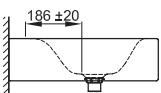

Technisches Datenblatt

BETTELUX WAND-WASCHTISCH

Wand-Waschtisch rechteckig, 800 x 495 x 140 mm, emailliert, mit Hahnloch, ohne Überlauf, inkl. Befestigungsmaterial

Design: Tesseraux + Partner

Bestell-Nr.	A167 HLW1
Abmessung	80 x 49,5 x 14 cm
Farben	lieferbar in Weiß, Exklusive Farben und weiteren Sanitärfarben
Extras	erhältlich mit der pflegeleichten Oberfläche BETTEGLASUR® PLUS

Armaturempfehlung

Ausladung Armatur:
ca. 186 mm ab Mitte Hahnloch

Montage- und Anschlussmaße