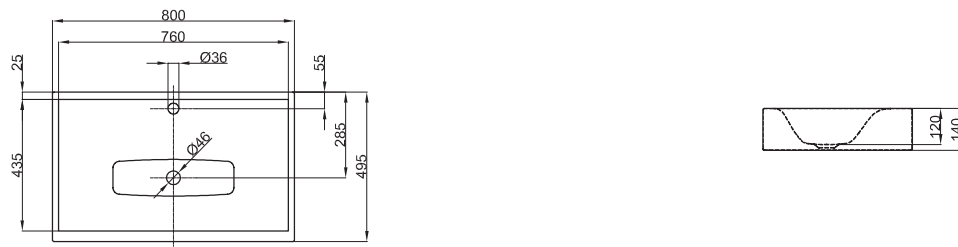

Technisches Datenblatt

BETTELUX WAND-WASCHTISCH

Wand-Waschtisch rechteckig, 800 x 495 x 140 mm, emailliert, mit Hahnloch, ohne Überlauf, inkl. Befestigungsmaterial

Design: Tesseraux + Partner

Bestell-Nr.	A167 HLW1
Abmessung	80 x 49,5 x 14 cm
Farben	lieferbar in Weiß, Exklusive Farben und weiteren Sanitärfarben
Extras	erhältlich mit der pflegeleichten Oberfläche BETTEGLASUR® PLUS

Armaturempfehlung

Ausladung Armatur:
ca. 186 mm ab Mitte Hahnloch

Montage- und Anschlussmaße