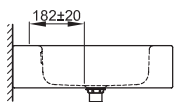

Technisches Datenblatt

BETTEONE WAND-WASCHTISCH

Wand-Waschtisch rechteckig, 1400 x 530 x 140 mm, emailliert, mit 2 Mulden, mit Hahnloch und Überlauf, inkl. Befestigungsmaterial und Überlaufgarnitur

Design: Tesseraux + Partner

Bestell-Nr.	A142 HLW2
Abmessung	140 x 53 x 14 cm
Farben	lieferbar in Weiß, Exklusive Farben und weiteren Sanitärfarben
Extras	erhältlich mit der pflegeleichten Oberfläche BETTEGLASUR® PLUS

Armaturempfehlung

Ausladung Armatur:
ca. 182 mm ab Mitte Hahnloch

Montage- und Anschlussmaße