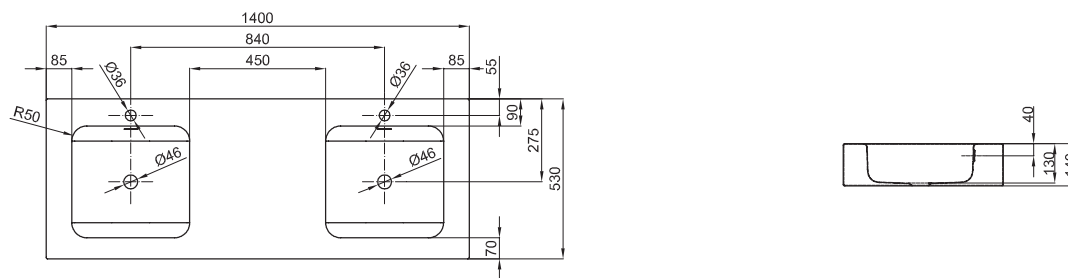

Technisches Datenblatt

BETTEONE WAND-WASCHTISCH

Wand-Waschtisch rechteckig, 1400 x 530 x 140 mm, emailliert, mit 2 Mulden, mit Hahnloch und Überlauf, inkl. Befestigungsmaterial und Überlaufgarnitur

Design: Tesseraux + Partner

Bestell-Nr.	A142 HLW2
Abmessung	140 x 53 x 14 cm
Farben	lieferbar in Weiß, Exklusive Farben und weiteren Sanitärfarben
Extras	erhältlich mit der pflegeleichten Oberfläche BETTEGLASUR® PLUS

Armaturempfehlung

Ausladung Armatur:
ca. 182 mm ab Mitte Hahnloch

Montage- und Anschlussmaße