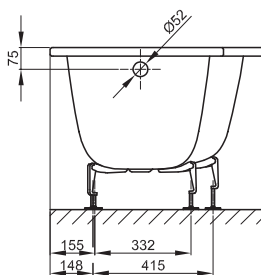

N° 1: Ecke links

N° 1: Ecke links

N° 2: Ecke rechts

N° 2: Ecke rechts

Information

Inklusive schallreduzierender Antidröhn-Matten.

Design: Tesseraux + Partner

Abmessung

| Bestell-Nr. | Maße in mm | Variante | Nutzhalt* |
|-------------|------------------|----------|-----------|
| 1130 | 1700 × 750 × 420 | N° 1 | 122 Liter |
| 1140 | 1700 × 750 × 420 | N° 2 | 122 Liter |