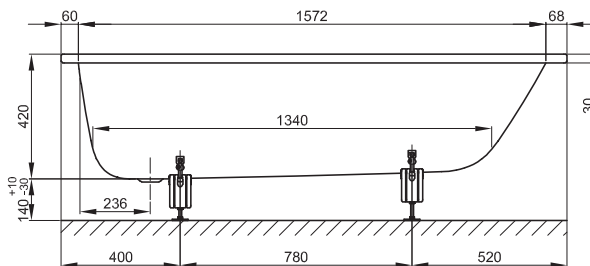

N° 1: Ecke links

N° 1: Ecke links

N° 2: Ecke rechts

N° 2: Ecke rechts

Information

Inklusive schallreduzierender Antidröhn-Matten.

Design: Tesseraux + Partner

Abmessung

| Bestell-Nr. | Maße in mm | Variante | Nutzhalt* |
|-------------|------------------|----------|-----------|
| 1130 | 1700 × 750 × 420 | N° 1 | 122 Liter |
| 1140 | 1700 × 750 × 420 | N° 2 | 122 Liter |