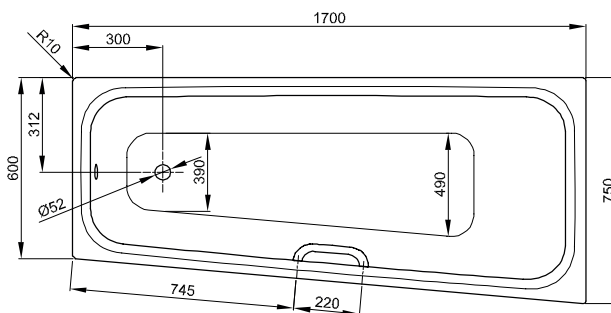

N° 1: Ecke links

N° 1: Ecke links

N° 2: Ecke rechts

N° 2: Ecke rechts

Information

Inklusive schallreduzierender Antidröhn-Matten.

Design: Tesseraux + Partner

Abmessung

| Bestell-Nr. | Maße in mm | Variante | Nutzhalt* |
|-------------|------------------|----------|-----------|
| 1130 | 1700 × 750 × 420 | N° 1 | 122 Liter |
| 1140 | 1700 × 750 × 420 | N° 2 | 122 Liter |