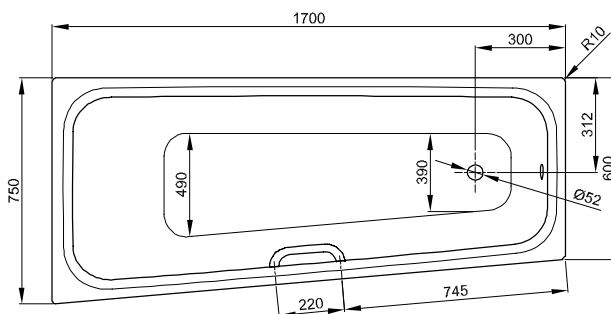

N° 1: Ecke links

N° 1: Ecke links

N° 2: Ecke rechts

N° 2: Ecke rechts

Information

Inklusive schallreduzierender Antidröhn-Matten.

Design: Tesseraux + Partner

Abmessung

| Bestell-Nr. | Maße in mm | Variante | Nutzhalt* |
|-------------|------------------|----------|-----------|
| 1130 | 1700 × 750 × 420 | N° 1 | 122 Liter |
| 1140 | 1700 × 750 × 420 | N° 2 | 122 Liter |