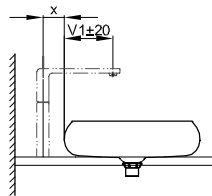

Armaturempfehlung:

Ausladung Armatur: Wandabstand x mm + Maß V1 ab Außenkante

Armaturempfehlung:

Ausladung Armatur: Abstand Armatur x mm + Maß V1 ab Außenkante

Information

Schablone für Ausschnitt zum Download unter www.bette.de

Inklusive schallreduzierender Antidröhn-Matten.

Design: Tesseraux + Partner

Abmessung

Bestell-Nr.	Maße in mm	A	D	V1
A240	350 x 350 x 120	350	295	130
A241	450 x 450 x 120	450	395	180

Produktionsbedingte Änderungen und Toleranzen vorbehalten.