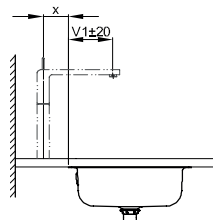

Armaturempfehlung:  
Ausladung Armatur: Wandabstand x mm + Maß V1 ab Außenkante

Armaturempfehlung:  
Ausladung Armatur: Abstand Armatur x mm + Maß V1 ab Außenkante

## Abmessung

Bestell-Nr.	Maße in mm	A	B	C	D	V1
A135	434 x 416 x 130	434	416	375	394	170
A136	587 x 408 x 130	587	408	368	547	165
A137	767 x 400 x 130	767	400	358	726	160