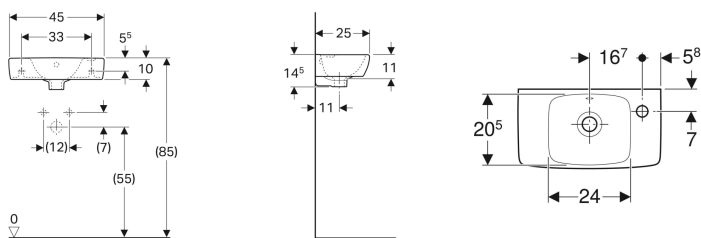

## Geberit Renova Compact Handwaschbecken verkürzte Ausladung, mit Ablagefläche

Beispielbild

- Mit Ablagefläche

### Eigenschaften

- Unterbaufähig

Art.-Nr.	Farbe / Oberfläche	Hahnloch	Überlauf	Ablagefläche	B	Breite Unterschrank	H	T	VE1
501.730.01.1	weiß	rechts	sichtbar	links	45 cm	40.8 cm	14.5 cm	25 cm	1 St.
501.730.01.8	weiß / KeraTect	rechts	sichtbar	links	45 cm	40.8 cm	14.5 cm	25 cm	1 St.
501.731.01.1	weiß	links	sichtbar	rechts	45 cm	40.8 cm	14.5 cm	25 cm	1 St.
501.731.01.8	weiß / KeraTect	links	sichtbar	rechts	45 cm	40.8 cm	14.5 cm	25 cm	1 St.