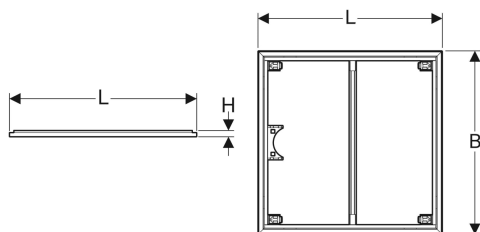

## Geberit Installationsrahmen für Duschfläche Setaplano, bis 100 cm, für vier FüÙe

Beispielbild

### Verwendungszwecke

- Zum Einbau von Geberit Duschflächen Setaplano innerhalb von Gebäuden
- Für Fußbodenaufbauten bis Oberkante Fertigfußboden 6–25 cm
- Zur Installation vor oder nach Einbringen des Estrichs

### Zusätzlich zu bestellen

- Duschfläche Setaplano
- Geberit Duschwannenablauf mit vier FüÙen, für Duschfläche Setaplano, Sperrwasserhöhe 50 mm
- Geberit Duschwannenablauf mit vier FüÙen, für Duschfläche Setaplano, Sperrwasserhöhe 30 mm
- Geberit Ablaufanschluss mit vier FüÙen, für Duschfläche Setaplano, stockwerksdurchdringende Installation