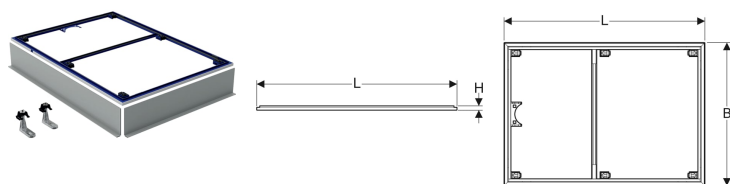

Geberit Installationsrahmen für Duschfläche Setaplano, 120 x 120 cm, für acht Füße

Beispielbild

Verwendungszwecke

- Zum Einbau von Geberit Duschflächen Setaplano innerhalb von Gebäuden
- Für Fußbodenaufbauten bis Oberkante Fertigfußboden 9,5–25 cm
- Zur Installation vor oder nach Einbringen des Estrichs

Eigenschaften

- Schalldämmeinlagen vormontiert

Lieferumfang

- 2 Schalungsplatten vorgefertigt

Zusätzlich zu bestellen

- Duschfläche Setaplano
- Geberit Duschwannenablauf mit sechs Füßen, für Duschfläche Setaplano, Sperrwasserhöhe 50 mm

- Aufnahme für Fußbefestigung vormontiert
- Aufnahme für Geruchsverschlusshalterung vormontiert
- Höhenverstellbar von oben

Technische Daten

Werkstoff | Stahl pulverbeschichtet

- 2 Füße

- Geberit Duschwannenablauf mit sechs Füßen, für Duschfläche Setaplano, Sperrwasserhöhe 30 mm
- Geberit Ablaufanschluss mit sechs Füßen, für Duschfläche Setaplano, stockwerksdurchdringende Installation

Art.-Nr.	L	B	H	VE1
154.490.00.1	120 cm	120 cm	3 cm	1 St.

Zubehör

- Geberit Set Fußverlängerungen für Montagerahmen für Duschfläche Setaplano

- Zusätzlich zu den 2 im Lieferumfang enthaltenen Füßen muss ein Rohbauset mit 6 Füßen bestellt werden
- Die Montageanleitungen für die Geberit Duschfläche Setaplano und den Geberit Montagerahmen für Duschflächen Setaplano liegen den entsprechenden Duschwannenabläufen bei