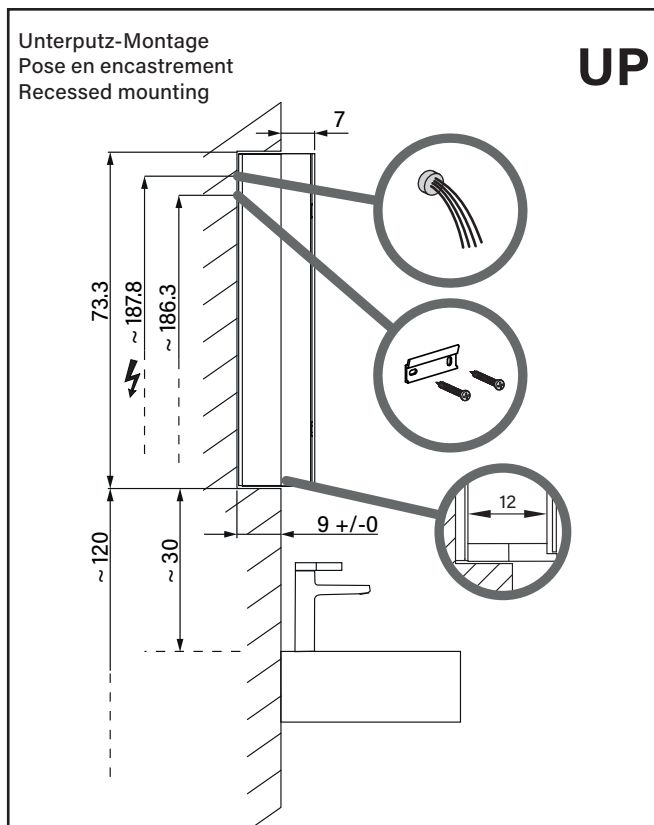

PREMIUM Line Superior TW

Massblatt
Fiche de mesure
Dimensioned sketch

| | | | |
|--------------------------------|--|--|--------------|
| LED 2000 - 6500 K | | | IP 44 |
|--------------------------------|--|--|--------------|

PREMIUM *Line Superior TW*

Massblatt
Fiche de mesure
Dimensioned sketch

| | | |
|--------------------|----------------------|--------------------|
| | 181.051; 052 | 181.061; 062 |
| | PLS1 50/1/TW/L; /R | PLS1 60/1/TW/L; /R |
| | LED 1 x 32W / 4900lm | 1 x 35W / 5400lm |
| | A 52.8 | 62.8 |
| | B 47.1 | 57.1 |
| | C 50 (1x) | 60 (1x) |
| D 11.1 x 46.4 (2x) | 11.1 x 56.4 (2x) | |