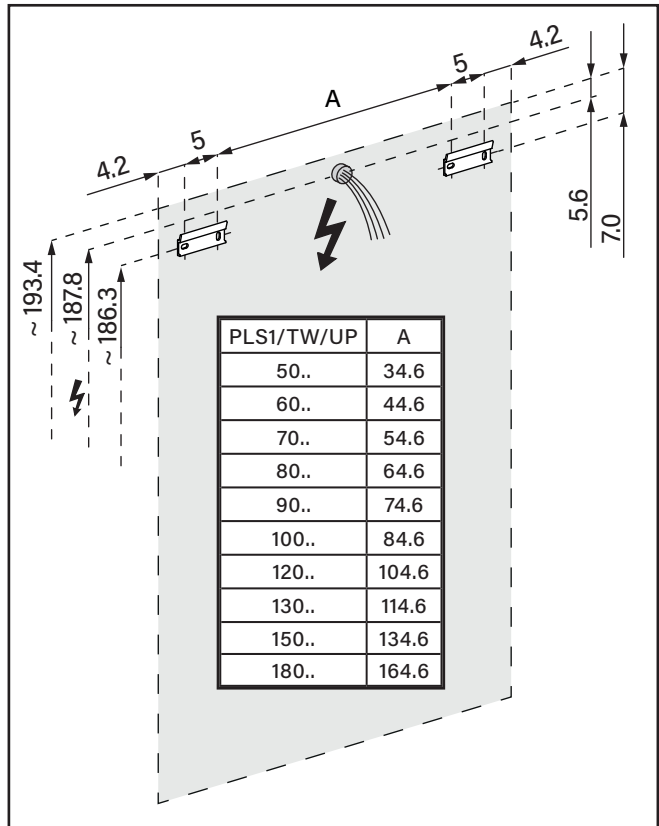

PREMIUM Line Superior TW

Massblatt
Fiche de mesure
Dimensioned sketch

| | | | |
|--------------------------------|--|--|--------------|
| LED 2000 - 6500 K | | | IP 44 |
|--------------------------------|--|--|--------------|

PREMIUM *Line Superior TW*

Massblatt
Fiche de mesure
Dimensioned sketch

| | | |
|--------------------|----------------------|--------------------|
| | 181.051; 052 | 181.061; 062 |
| | PLS1 50/1/TW/L; /R | PLS1 60/1/TW/L; /R |
| | LED 1 x 32W / 4900lm | 1 x 35W / 5400lm |
| | A 52.8 | 62.8 |
| | B 47.1 | 57.1 |
| | C 50 (1x) | 60 (1x) |
| D 11.1 x 46.4 (2x) | 11.1 x 56.4 (2x) | |

PREMIUM *Line Superior TW*

Massblatt
Fiche de mesure
Dimensioned sketch

| | | | |
|---|------------------|------------------|------------------|
| | | 181.120 | 181.130 |
| | | PLS1 120/2/TW | PLS1 130/2/TW |
| | LED | 1 x 52W / 8000lm | 1 x 55W / 8500lm |
| | A | 122.8 | 132.8 |
| | B | 57.8 | 62.8 |
| | C | 60 (2x) | 65 (2x) |
| D | 11.1 x 57.1 (4x) | 11.1 x 62.1 (4x) | |