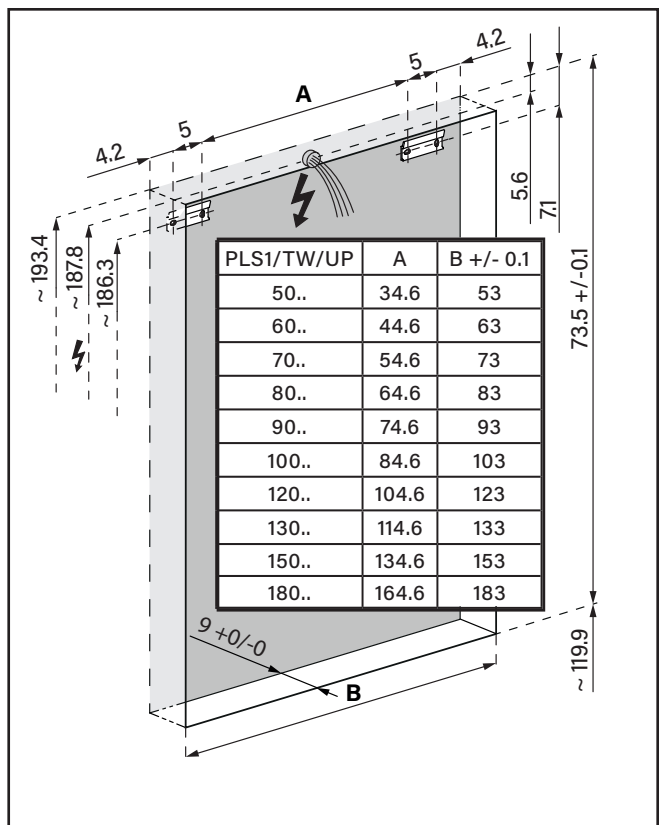

PREMIUM Line Superior TW

Massblatt
Fiche de mesure
Dimensioned sketch

| | | | |
|--------------------------------|--|--|--------------|
| LED 2000 - 6500 K | | | IP 44 |
|--------------------------------|--|--|--------------|

PREMIUM *Line Superior TW*

Massblatt
Fiche de mesure
Dimensioned sketch

| | | |
|--------------------|----------------------|--------------------|
| | 181.051; 052 | 181.061; 062 |
| | PLS1 50/1/TW/L; /R | PLS1 60/1/TW/L; /R |
| | LED 1 x 32W / 4900lm | 1 x 35W / 5400lm |
| | A 52.8 | 62.8 |
| | B 47.1 | 57.1 |
| | C 50 (1x) | 60 (1x) |
| D 11.1 x 46.4 (2x) | 11.1 x 56.4 (2x) | |

| | | | |
|--------------------|----------------------|------------------|------------------|
| | 181.063; 064 | 181.070 | 181.080 |
| | PLS1 60/2/TW/L; /R | PLS1 70/2/TW | PLS1 80/2/TW |
| | LED 1 x 35W / 5400lm | 1 x 37W / 5800lm | 1 x 40W / 6300lm |
| | A 62.8 | 72.8 | 82.8 |
| | B 57.1 | 67.1 | 77.1 |
| | C 30 (2x) | 35 (2x) | 40 (2x) |
| D 11.1 x 56.4 (2x) | 11.1 x 66.4 (2x) | 11.1 x 76.4 (2x) | |

PREMIUM *Line Superior TW*

Massblatt
Fiche de mesure
Dimensioned sketch

| | | | |
|---|------------------|------------------|------------------|
| | | 181.120 | 181.130 |
| | | PLS1 120/2/TW | PLS1 130/2/TW |
| | LED | 1 x 52W / 8000lm | 1 x 55W / 8500lm |
| | A | 122.8 | 132.8 |
| | B | 57.8 | 62.8 |
| | C | 60 (2x) | 65 (2x) |
| D | 11.1 x 57.1 (4x) | 11.1 x 62.1 (4x) | |