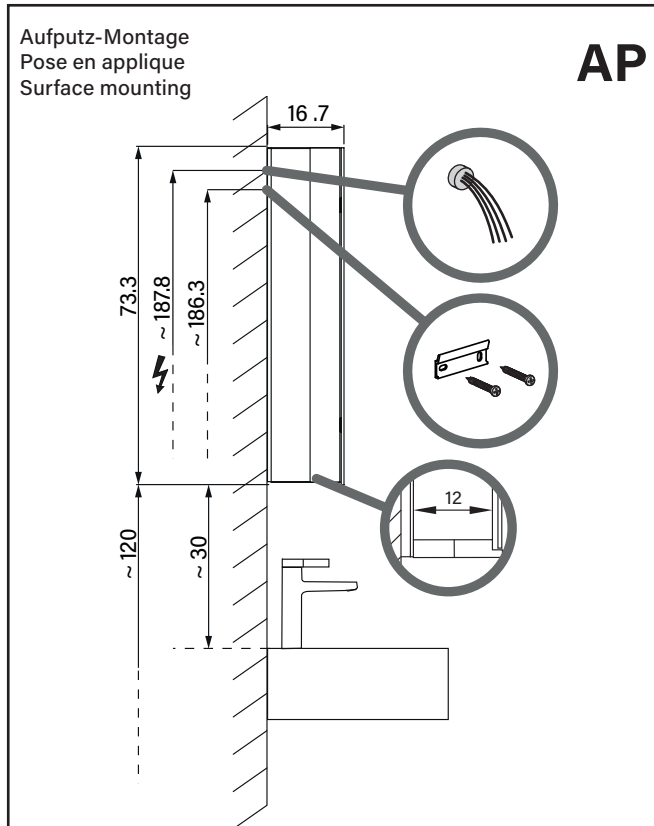

PREMIUM Line Superior TW

Massblatt
Fiche de mesure
Dimensioned sketch

| | | | |
|--------------------------------|--|--|--------------|
| LED 2000 - 6500 K | | | IP 44 |
|--------------------------------|--|--|--------------|

PREMIUM *Line Superior TW*

Massblatt
Fiche de mesure
Dimensioned sketch

| | | |
|--------------------|----------------------|--------------------|
| | 181.051; 052 | 181.061; 062 |
| | PLS1 50/1/TW/L; /R | PLS1 60/1/TW/L; /R |
| | LED 1 x 32W / 4900lm | 1 x 35W / 5400lm |
| | A 52.8 | 62.8 |
| | B 47.1 | 57.1 |
| | C 50 (1x) | 60 (1x) |
| D 11.1 x 46.4 (2x) | 11.1 x 56.4 (2x) | |