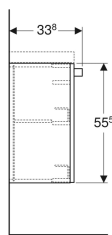

Geberit Renova Comfort Seitenschrank mit einer Tür

Beispielbild

Eigenschaften

- Wandhängend
- Mit einer Tür
- Tür mit Dämpfungsmechanismus
- Anschlagseite links oder rechts

- Feuchtigkeitsbeständig
- Front aus MDF
- Vormontiert geliefert

Technische Daten

Werkstoff | Hochverdichtete Dreischicht-Holzspanplatte

Lieferumfang

- Seitenschrank
- Befestigungsmaterial

Art.-Nr.	Farbe / Oberfläche	B	H	T	VE1
808527000	Korpus: weiß / lackiert matt Front: weiß / lackiert matt	27 cm	55.5 cm	33.8 cm	1 St.