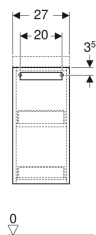

Geberit Renova Comfort Seitenschrank mit einer Tür

Beispielbild

Eigenschaften

- Wandhängend
- Mit einer Tür
- Tür mit Dämpfungsmechanismus
- Anschlagseite links oder rechts

- Feuchtigkeitsbeständig
- Front aus MDF
- Vormontiert geliefert

Technische Daten

Werkstoff | Hochverdichtete Dreischicht-Holzspanplatte

Lieferumfang

- Seitenschrank
- Befestigungsmaterial

Art.-Nr.	Farbe / Oberfläche	B	H	T	VE1
808527000	Korpus: weiß / lackiert matt Front: weiß / lackiert matt	27 cm	55.5 cm	33.8 cm	1 St.