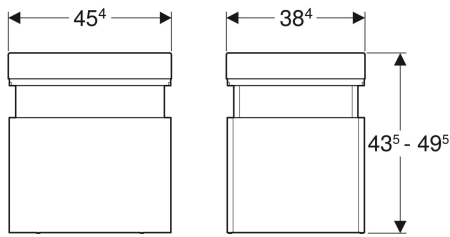

**Geberit Renova Comfort Hocker**

Beispielbild

**Verwendungszwecke**

- Sitzgelegenheit im Badezimmer

**Eigenschaften**

- Höhenverstellbar auf zwei Stufen
- Mit Stauraum unter der Sitzfläche

- Mit Rollen
- Rollen stoppen bei Belastung
- Feuchtigkeitsbeständig

**Technische Daten**

Werkstoff | Hochverdichtete Dreischicht-Holzspanplatte

Art.-Nr.	Farbe / Oberfläche	B	H	T	VE1
808500000	weiß / matt	45.4 cm	43.5-49.5 cm	38.4 cm	1 St.