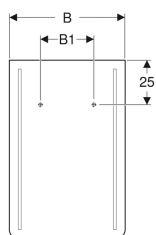

Geberit Renova Comfort Lichtspiegel

Beispielbild

Eigenschaften

- LED-Beleuchtung
- Ein-/Ausschalten des Lichts über Wandschalter

Technische Daten

Schutzart	IP44
Schutzklasse	II
Nennspannung	230 V AC
Netzfrequenz	50 Hz
Betriebsspannung	12 V DC
Ausgangsspannung	12 V DC
Leistungsaufnahme	27 W
Werkstoff	Glas
Lichtfarbe	6400 K

Lieferumfang

- Spiegel
- Befestigungsmaterial

Art.-Nr.	Farbe / Oberfläche	B	B1	H	T	Lichtstrom	VE1
808655000	weiß	55 cm	25 cm	100 cm	3.5 cm	1353 lm	1 St.
808665000	weiß	65 cm	30 cm	100 cm	3.5 cm	1353 lm	1 St.
808675000	weiß	75 cm	30 cm	100 cm	3.5 cm	1353 lm	1 St.