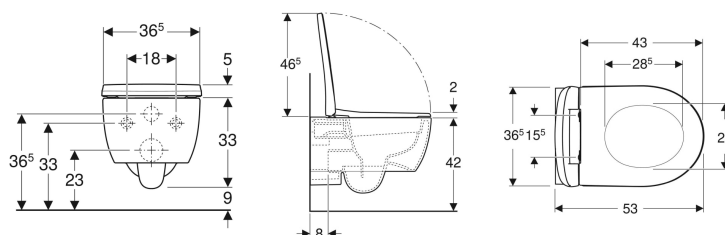

Geberit iCon Set Wand-WC Tiefspüler, geschlossene Form, Rimfree, mit WC-Sitz

Beispielbild

Verwendungszwecke

- Für UP-Spülkästen
- Für Druckspüler

Eigenschaften

- Wandhängend
- Tiefspül-WC
- Rimfree
- Einfache Befestigung durch Geberit Wandbefestigung Typ EFF2 für WC

- Typ 1, Vollmenge 6 / 5 / 4 l, nach EN 997
- Spült mit 4,5 l
- Geschlossene Form
- Verdeckte Befestigung
- WC-Sitz aus Duroplast, antibakteriell
- WC-Deckel überlappend
- Schlankes Design

Technische Daten