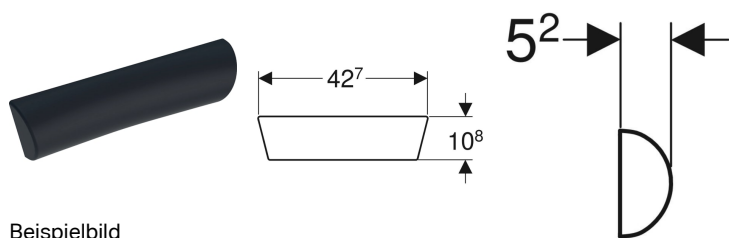

Geberit Kopfstütze universell

Beispielbild

Technische Daten

Werkstoff

PUR

Lieferumfang

- Kopfstütze

Art.-Nr.	Farbe / Oberfläche	VE1
554.904.00.1	grau / matt	1 St.