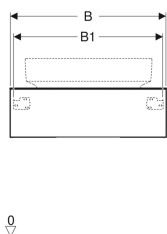

## Geberit VariForm Unterschrank für Aufsatzwaschtisch, mit einer Schublade, Ablagefläche und Geruchsverschluss

Beispielbild

0

### Eigenschaften

- Passend zu allen VariForm Aufsatzwaschtischen
- Wandhängend
- Mit einer Schublade
- Push-to-open-Mechanismus zum Öffnen
- Schublade mit Selbsteinzug

- Schubladen ohne Siphonausschnitt
- Feuchtigkeitsbeständig
- Vormontiert geliefert
- Abdeckplatte aus Kompaktlaminat

### Technische Daten

Werkstoff | Hochverdichtete Dreischicht-Holzspanplatte

### Lieferumfang

- Unterschrank für Waschtisch
- Flaschensiphon mit Tauchrohr, Raumsparmodell, ø 32 mm
- Befestigungsmaterial

Art.-Nr.	Farbe / Oberfläche	B	B1	H	T	VE1
501.159.00.1	Korpus und Front: weiß / lackiert hochglänzend Deckplatte: weiß / melaminbeschichtet matt	75 cm	71 cm	23.5 cm	51 cm	1 St.
501.165.00.1	Korpus und Front: weiß / lackiert hochglänzend Deckplatte: weiß / melaminbeschichtet matt	90 cm	86 cm	23.5 cm	51 cm	1 St.
501.160.00.1	Korpus und Front: lava / lackiert matt Deckplatte: lava / melaminbeschichtet matt	75 cm	71 cm	23.5 cm	51 cm	1 St.
501.166.00.1	Korpus und Front: lava / lackiert matt Deckplatte: lava / melaminbeschichtet matt	90 cm	86 cm	23.5 cm	51 cm	1 St.
501.162.00.1	Korpus und Front: Nussbaum hickory / Melamin Holzstruktur Deckplatte: Nussbaum hickory / Melamin Holzstruktur	75 cm	71 cm	23.5 cm	51 cm	1 St.
501.168.00.1	Korpus und Front: Nussbaum hickory / Melamin Holzstruktur Deckplatte: Nussbaum hickory / Melamin Holzstruktur	90 cm	86 cm	23.5 cm	51 cm	1 St.
501.163.00.1	Korpus und Front: Eiche / Melamin Holzstruktur Deckplatte: Eiche / Melamin Holzstruktur	75 cm	71 cm	23.5 cm	51 cm	1 St.
501.169.00.1	Korpus und Front: Eiche / Melamin Holzstruktur Deckplatte: Eiche / Melamin Holzstruktur	90 cm	86 cm	23.5 cm	51 cm	1 St.