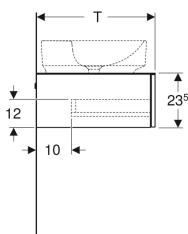

### Eigenschaften

- Passend zu allen VariForm Aufsatzwaschtischen
- Wandhängend
- Mit einer Schublade
- Push-to-open-Mechanismus zum Öffnen
- Schublade mit Selbsteinzug

- Schubladen ohne Siphonausschnitt
- Feuchtigkeitsbeständig
- Vormontiert geliefert
- Abdeckplatte aus Kompaktlaminat

### Technische Daten

Werkstoff | Hochverdichtete Dreischicht-Holzspanplatte

### Lieferumfang

- Unterschrank für Waschtisch
- Flaschensiphon mit Tauchrohr, Raumsparmodell, ø 32 mm
- Befestigungsmaterial

Art.-Nr.	Farbe / Oberfläche	B	B1	H	T	VE1
501.159.00.1	Korpus und Front: weiß / lackiert hochglänzend Deckplatte: weiß / melaminbeschichtet matt	75 cm	71 cm	23.5 cm	51 cm	1 St.
501.165.00.1	Korpus und Front: weiß / lackiert hochglänzend Deckplatte: weiß / melaminbeschichtet matt	90 cm	86 cm	23.5 cm	51 cm	1 St.
501.160.00.1	Korpus und Front: lava / lackiert matt Deckplatte: lava / melaminbeschichtet matt	75 cm	71 cm	23.5 cm	51 cm	1 St.
501.166.00.1	Korpus und Front: lava / lackiert matt Deckplatte: lava / melaminbeschichtet matt	90 cm	86 cm	23.5 cm	51 cm	1 St.
501.162.00.1	Korpus und Front: Nussbaum hickory / Melamin Holzstruktur Deckplatte: Nussbaum hickory / Melamin Holzstruktur	75 cm	71 cm	23.5 cm	51 cm	1 St.
501.168.00.1	Korpus und Front: Nussbaum hickory / Melamin Holzstruktur Deckplatte: Nussbaum hickory / Melamin Holzstruktur	90 cm	86 cm	23.5 cm	51 cm	1 St.
501.163.00.1	Korpus und Front: Eiche / Melamin Holzstruktur Deckplatte: Eiche / Melamin Holzstruktur	75 cm	71 cm	23.5 cm	51 cm	1 St.
501.169.00.1	Korpus und Front: Eiche / Melamin Holzstruktur Deckplatte: Eiche / Melamin Holzstruktur	90 cm	86 cm	23.5 cm	51 cm	1 St.