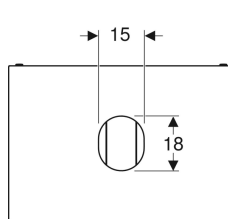

Eigenschaften

- Passend zu allen VariForm Aufsatzwaschtischen
- Wandhängend
- Mit einer Schublade
- Push-to-open-Mechanismus zum Öffnen
- Schublade mit Selbsteinzug

- Schubladen ohne Siphonausschnitt
- Feuchtigkeitsbeständig
- Vormontiert geliefert
- Abdeckplatte aus Kompaktlaminat

Technische Daten

Werkstoff | Hochverdichtete Dreischicht-Holzspanplatte

Lieferumfang

- Unterschrank für Waschtisch
- Flaschensiphon mit Tauchrohr, Raumsparmodell, ø 32 mm
- Befestigungsmaterial

Art.-Nr.	Farbe / Oberfläche	B	B1	H	T	VE1
501.159.00.1	Korpus und Front: weiß / lackiert hochglänzend Deckplatte: weiß / melaminbeschichtet matt	75 cm	71 cm	23.5 cm	51 cm	1 St.
501.165.00.1	Korpus und Front: weiß / lackiert hochglänzend Deckplatte: weiß / melaminbeschichtet matt	90 cm	86 cm	23.5 cm	51 cm	1 St.
501.160.00.1	Korpus und Front: lava / lackiert matt Deckplatte: lava / melaminbeschichtet matt	75 cm	71 cm	23.5 cm	51 cm	1 St.
501.166.00.1	Korpus und Front: lava / lackiert matt Deckplatte: lava / melaminbeschichtet matt	90 cm	86 cm	23.5 cm	51 cm	1 St.
501.162.00.1	Korpus und Front: Nussbaum hickory / Melamin Holzstruktur Deckplatte: Nussbaum hickory / Melamin Holzstruktur	75 cm	71 cm	23.5 cm	51 cm	1 St.
501.168.00.1	Korpus und Front: Nussbaum hickory / Melamin Holzstruktur Deckplatte: Nussbaum hickory / Melamin Holzstruktur	90 cm	86 cm	23.5 cm	51 cm	1 St.
501.163.00.1	Korpus und Front: Eiche / Melamin Holzstruktur Deckplatte: Eiche / Melamin Holzstruktur	75 cm	71 cm	23.5 cm	51 cm	1 St.
501.169.00.1	Korpus und Front: Eiche / Melamin Holzstruktur Deckplatte: Eiche / Melamin Holzstruktur	90 cm	86 cm	23.5 cm	51 cm	1 St.

Zubehör

- Geberit Handtuchhalter für Badezimmermöbel
- Geberit Handtuchhalter für Badezimmermöbel, Ecke abgerundet
- Geberit Handtuchhalter für Badezimmermöbel, Ecke rechtwinklig
- Geberit VariForm Schubladeneinsatz H-Unterteilung, für obere Schublade
- Geberit VariForm Schubladeneinsatz H-Unterteilung, für untere Schublade
- Geberit Magnethalter
- Geberit Handtuchhaken