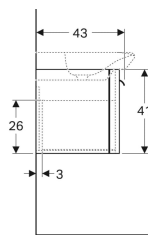

Geberit myDay Unterschrank für Waschtisch, mit einer Schublade

Beispielbild

Eigenschaften

- Wandhängend
- Mit einer Schublade
- Griff zum Öffnen
- Schublade mit Selbsteinzug
- Schublade mit Antirutschmatte
- Schublade mit LED-Leuchte
- Feuchtigkeitsbeständig
- Front aus MDF
- Vormontiert geliefert

Lieferumfang

- Befestigungsmaterial

Art.-Nr.	Farbe / Oberfläche	B	B1	B2	B3	Breite Waschtisch	H	T	Leistungsaufnahme	Lichtstrom	V E1
Y824060000	weiß / lackiert hochglänzend	49.5 cm	44.4 cm	42.5 cm	11.3 cm	60 cm	41 cm	43 cm	2 W	150 lm	1 St.
Y824065000	weiß / lackiert hochglänzend	54 cm	47 cm	49 cm	13.5 cm	65 cm	41 cm	43 cm	2 W	169 lm	1 St.
Y824061000	taupe / lackiert hochglänzend	49.5 cm	44.4 cm	42.5 cm	11.3 cm	60 cm	41 cm	43 cm	2 W	150 lm	1 St.
824066000	taupe / lackiert hochglänzend	54 cm	47 cm	49 cm	13.5 cm	65 cm	41 cm	43 cm	2.5 W	169 lm	1 St.