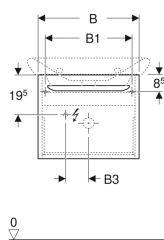

Geberit myDay Unterschrank für Waschtisch, mit einer Schublade

Beispielbild

Eigenschaften

- Wandhängend
- Mit einer Schublade
- Griff zum Öffnen
- Schublade mit Selbsteinzug
- Schublade mit Antirutschmatte
- Schublade mit LED-Leuchte
- Feuchtigkeitsbeständig
- Front aus MDF
- Vormontiert geliefert

Technische Daten

Schutzart	IP21
Schutzklasse	II
Nennspannung	230 V AC
Netzfrequenz	50 Hz
Betriebsspannung	12 V DC
Ausgangsspannung	12 V DC
Werkstoff	Hochverdichtete Dreischicht-Holzspanplatte
Lichtfarbe	3200 K

Lieferumfang

- Befestigungsmaterial

Art.-Nr.	Farbe / Oberfläche	B	B1	B2	B3	Breite Waschtisch	H	T	Leistungsaufnahme	Lichtstrom	V E1
Y824060000	weiß / lackiert hochglänzend	49.5 cm	44.4 cm	42.5 cm	11.3 cm	60 cm	41 cm	43 cm	2 W	150 lm	1 St.
Y824065000	weiß / lackiert hochglänzend	54 cm	47 cm	49 cm	13.5 cm	65 cm	41 cm	43 cm	2 W	169 lm	1 St.
Y824061000	taupe / lackiert hochglänzend	49.5 cm	44.4 cm	42.5 cm	11.3 cm	60 cm	41 cm	43 cm	2 W	150 lm	1 St.
824066000	taupe / lackiert hochglänzend	54 cm	47 cm	49 cm	13.5 cm	65 cm	41 cm	43 cm	2.5 W	169 lm	1 St.