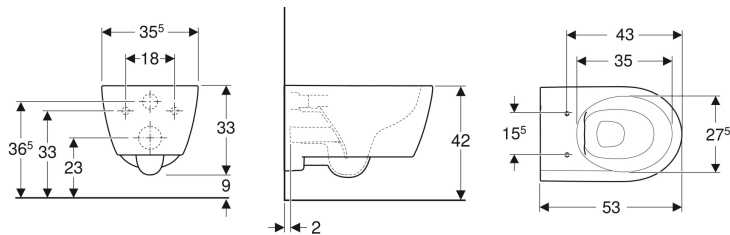

**Geberit iCon Wand-WC Tiefspüler, geschlossene Form, Rimfree**

Beispielbild

**Verwendungszwecke**

- Für UP-Spülkästen
- Für Druckspüler

**Eigenschaften**

- Wandhängend
- Tiefspül-WC
- Rimfree

- Einfache Befestigung durch Geberit Wandbefestigung Typ EFF3 für WC
- Typ 1, Vollmenge 6 / 5 / 4 l, nach EN 997
- Spült mit 4,5 l
- Geschlossene Form
- Verdeckte Befestigung

**Technische Daten**

Werkstoff | Sanitärkeramik

**Lieferumfang**

- Befestigungsmaterial

**Zusätzlich zu bestellen**

- WC-Sitz

Art.-Nr.	Farbe / Oberfläche	B	H	T	VE1
501.661.00.1	weiß	35.5 cm	33 cm	53 cm	1 St.
501.661.00.8	weiß / KeraTect	35.5 cm	33 cm	53 cm	1 St.