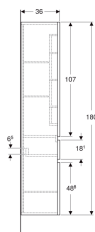

Geberit Renova Plan Hochschrank mit zwei Türen und einer Schublade

Beispielbild

Eigenschaften

- Wandhängend
- Front aus MDF
- Feuchtigkeitsbeständig
- Mit einer Schublade
- Griffmulde zum Öffnen
- Schublade mit Selbststeinzug
- Mit zwei Türen

- Anschlagseite links oder rechts
- Tür mit Dämpfungsmechanismus
- Glaseinlegeböden versetzbar
- Vormontiert geliefert
- Staubboxen an Innenseite der oberen Tür

Technische Daten

Werkstoff | Hochverdichtete Dreischicht-Holzspanplatte

Lieferumfang

- Hochschrank
- 3 Glaseinlegeböden
- Befestigungsmaterial

Art.-Nr.	Farbe / Oberfläche	B	H	T	VE1
501.923.01.1	weiß / lackiert hochglänzend	39 cm	180 cm	36 cm	1 St.
501.923.JK.1	lava / lackiert matt	39 cm	180 cm	36 cm	1 St.
501.923.00.1	Nussbaum hickory hell / Folie strukturiert	39 cm	180 cm	36 cm	1 St.
501.923.JR.1	Nussbaum hickory / Folie strukturiert	39 cm	180 cm	36 cm	1 St.