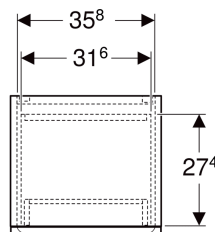

Geberit Renova Plan Hochschrank mit zwei Türen und einer Schublade

Beispielbild

Eigenschaften

- Wandhängend
- Front aus MDF
- Feuchtigkeitsbeständig
- Mit einer Schublade
- Griffmulde zum Öffnen
- Schublade mit Selbststeinzug
- Mit zwei Türen

- Anschlagseite links oder rechts
- Tür mit Dämpfungsmechanismus
- Glaseinlegeböden versetzbar
- Vormontiert geliefert
- Staubboxen an Innenseite der oberen Tür

Technische Daten

Werkstoff | Hochverdichtete Dreischicht-Holzspanplatte