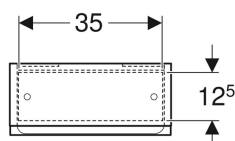

Geberit Renova Plan Hängeschrank mit einer Tür

Beispielbild

Eigenschaften

- Wandhängend
- Mit einer Tür
- Griffmulde zum Öffnen
- Tür mit Dämpfungsmechanismus
- Glaseinlegeböden versetzbar
- Anschlagseite links oder rechts

- Spiegel an Türinnenseite
- Feuchtigkeitsbeständig
- Front aus MDF
- Vormontiert geliefert

Technische Daten

Werkstoff | Hochverdichtete Dreischicht-Holzspanplatte

Lieferumfang

- Hängeschrank
- 2 Glaseinlegeböden

- Befestigungsmaterial

Art.-Nr.	Farbe / Oberfläche	B	H	T	VE1
501.920.01.1	weiß / lackiert hochglänzend	39 cm	70 cm	17.3 cm	1 St.
501.920.JK.1	lava / lackiert matt	39 cm	70 cm	17.3 cm	1 St.
501.920.00.1	Nussbaum hickory hell / Folie strukturiert	39 cm	70 cm	17.3 cm	1 St.
501.920.JR.1	Nussbaum hickory / Folie strukturiert	39 cm	70 cm	17.3 cm	1 St.