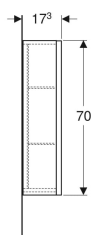

Geberit Renova Plan Hängeschrank mit einer Tür

Beispielbild

Eigenschaften

- Wandhängend
- Mit einer Tür
- Griffmulde zum Öffnen
- Tür mit Dämpfungsmechanismus
- Glaseinlegeböden versetzbar
- Anschlagseite links oder rechts

- Spiegel an Türinnenseite
- Feuchtigkeitsbeständig
- Front aus MDF
- Vormontiert geliefert

Technische Daten

Werkstoff | Hochverdichtete Dreischicht-Holzspanplatte

Lieferumfang

- Hängeschrank
- 2 Glaseinlegeböden

- Befestigungsmaterial

Art.-Nr.	Farbe / Oberfläche	B	H	T	VE1
501.920.01.1	weiß / lackiert hochglänzend	39 cm	70 cm	17.3 cm	1 St.
501.920.JK.1	lava / lackiert matt	39 cm	70 cm	17.3 cm	1 St.
501.920.00.1	Nussbaum hickory hell / Folie strukturiert	39 cm	70 cm	17.3 cm	1 St.
501.920.JR.1	Nussbaum hickory / Folie strukturiert	39 cm	70 cm	17.3 cm	1 St.