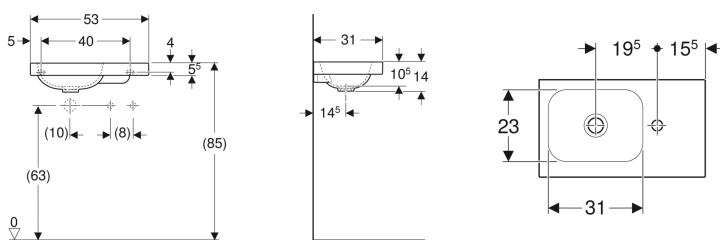

### Eigenschaften

- Unterbaufähig
- Asymmetrisch

- Mit Ablagefläche

### Technische Daten

Werkstoff

Sanitärkeramik

Art.-Nr.	Farbe / Oberfläche	Hahnloch	Überlauf	Ablagefläche	B	H	T	VE1
501.832.00.1	weiß	rechts	ohne	rechts	53 cm	14 cm	31 cm	1 St.
501.832.00.2	weiß / KeraTect	rechts	ohne	rechts	53 cm	14 cm	31 cm	1 St.
501.832.00.3 *	weiß	ohne	ohne	rechts	53 cm	14 cm	31 cm	1 St.
501.832.00.4 *	weiß / KeraTect	ohne	ohne	rechts	53 cm	14 cm	31 cm	1 St.
501.833.00.1	weiß	links	ohne	links	53 cm	14 cm	31 cm	1 St.
501.833.00.2	weiß / KeraTect	links	ohne	links	53 cm	14 cm	31 cm	1 St.
501.833.00.3 *	weiß	ohne	ohne	links	53 cm	14 cm	31 cm	1 St.
501.833.00.4 *	weiß / KeraTect	ohne	ohne	links	53 cm	14 cm	31 cm	1 St.