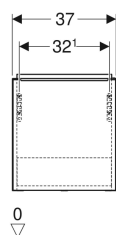

Eigenschaften

- Wandhängend
- Mit einer Tür
- Tür mit Dämpfungsmechanismus
- Griff zum Öffnen

- Griff austauschbar
- Feuchtigkeitsbeständig
- Vormontiert geliefert

Technische Daten

Werkstoff | Hochverdichtete Dreischicht-Holzspanplatte

Lieferumfang

- Unterschrank für Handwaschbecken
- Befestigungsmaterial

Art.-Nr.	Farbe / Oberfläche	B	Breite Waschtisch	H	T	Tür	VE1
502.300.01.1	Korpus und Front: weiß / lackiert hochglänzend Griff: weiß / pulverbeschichtet matt	37 cm	38 cm	41.5 cm	27.9 cm	Anschlag rechts	1 St.
502.300.01.2	Korpus und Front: weiß / lackiert hochglänzend Griff: hoch-glanzverchromt	37 cm	38 cm	41.5 cm	27.9 cm	Anschlag rechts	1 St.
502.300.01.3	Korpus und Front: weiß / lackiert matt Griff: weiß / pulverbeschichtet matt	37 cm	38 cm	41.5 cm	27.9 cm	Anschlag rechts	1 St.
502.300.JK.1	Korpus und Front: lava / lackiert matt Griff: lava / pulverbeschichtet matt	37 cm	38 cm	41.5 cm	27.9 cm	Anschlag rechts	1 St.
502.300.JL.1	Korpus und Front: sand-grau / lackiert hochglänzend Griff: sand-grau / pulverbeschichtet matt	37 cm	38 cm	41.5 cm	27.9 cm	Anschlag rechts	1 St.
502.300.JH.1	Korpus und Front: Eiche / Melamin Holzstruktur Griff: lava / pulverbeschichtet matt	37 cm	38 cm	41.5 cm	27.9 cm	Anschlag rechts	1 St.
502.300.JR.1	Korpus und Front: Nussbaum hickory / Melamin Holzstruktur Griff: lava / pulverbeschichtet matt	37 cm	38 cm	41.5 cm	27.9 cm	Anschlag rechts	1 St.
502.301.01.1	Korpus und Front: weiß / lackiert hochglänzend Griff: weiß / pulverbeschichtet matt	37 cm	38 cm	41.5 cm	27.9 cm	Anschlag links	1 St.
502.301.01.2	Korpus und Front: weiß / lackiert hochglänzend Griff: hoch-glanzverchromt	37 cm	38 cm	41.5 cm	27.9 cm	Anschlag links	1 St.
502.301.01.3	Korpus und Front: weiß / lackiert matt Griff: weiß / pulverbeschichtet matt	37 cm	38 cm	41.5 cm	27.9 cm	Anschlag links	1 St.
502.301.JK.1	Korpus und Front: lava / lackiert matt Griff: lava / pulverbeschichtet matt	37 cm	38 cm	41.5 cm	27.9 cm	Anschlag links	1 St.
502.301.JL.1	Korpus und Front: sand-grau / lackiert hochglänzend Griff: sand-grau / pulverbeschichtet matt	37 cm	38 cm	41.5 cm	27.9 cm	Anschlag links	1 St.
502.301.JH.1	Korpus und Front: Eiche / Melamin Holzstruktur Griff: lava / pulverbeschichtet matt	37 cm	38 cm	41.5 cm	27.9 cm	Anschlag links	1 St.
502.301.JR.1	Korpus und Front: Nussbaum hickory / Melamin Holzstruktur Griff: lava / pulverbeschichtet matt	37 cm	38 cm	41.5 cm	27.9 cm	Anschlag links	1 St.