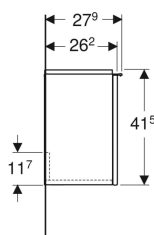

Eigenschaften

- Wandhängend
- Mit einer Tür
- Tür mit Dämpfungsmechanismus
- Griff zum Öffnen

- Griff austauschbar
- Feuchtigkeitsbeständig
- Vormontiert geliefert

Technische Daten

Werkstoff | Hochverdichtete Dreischicht-Holzspanplatte

Lieferumfang

- Unterschrank für Handwaschbecken
- Befestigungsmaterial

Art.-Nr.	Farbe / Oberfläche	B	Breite Waschtisch	H	T	Tür	VE1
502.300.01.1	Korpus und Front: weiß / lackiert hochglänzend Griff: weiß / pulverbeschichtet matt	37 cm	38 cm	41.5 cm	27.9 cm	Anschlag rechts	1 St.
502.300.01.2	Korpus und Front: weiß / lackiert hochglänzend Griff: hoch-glanzverchromt	37 cm	38 cm	41.5 cm	27.9 cm	Anschlag rechts	1 St.
502.300.01.3	Korpus und Front: weiß / lackiert matt Griff: weiß / pulverbeschichtet matt	37 cm	38 cm	41.5 cm	27.9 cm	Anschlag rechts	1 St.
502.300.JK.1	Korpus und Front: lava / lackiert matt Griff: lava / pulverbeschichtet matt	37 cm	38 cm	41.5 cm	27.9 cm	Anschlag rechts	1 St.
502.300.JL.1	Korpus und Front: sand-grau / lackiert hochglänzend Griff: sand-grau / pulverbeschichtet matt	37 cm	38 cm	41.5 cm	27.9 cm	Anschlag rechts	1 St.
502.300.JH.1	Korpus und Front: Eiche / Melamin Holzstruktur Griff: lava / pulverbeschichtet matt	37 cm	38 cm	41.5 cm	27.9 cm	Anschlag rechts	1 St.
502.300.JR.1	Korpus und Front: Nussbaum hickory / Melamin Holzstruktur Griff: lava / pulverbeschichtet matt	37 cm	38 cm	41.5 cm	27.9 cm	Anschlag rechts	1 St.
502.301.01.1	Korpus und Front: weiß / lackiert hochglänzend Griff: weiß / pulverbeschichtet matt	37 cm	38 cm	41.5 cm	27.9 cm	Anschlag links	1 St.
502.301.01.2	Korpus und Front: weiß / lackiert hochglänzend Griff: hoch-glanzverchromt	37 cm	38 cm	41.5 cm	27.9 cm	Anschlag links	1 St.
502.301.01.3	Korpus und Front: weiß / lackiert matt Griff: weiß / pulverbeschichtet matt	37 cm	38 cm	41.5 cm	27.9 cm	Anschlag links	1 St.
502.301.JK.1	Korpus und Front: lava / lackiert matt Griff: lava / pulverbeschichtet matt	37 cm	38 cm	41.5 cm	27.9 cm	Anschlag links	1 St.
502.301.JL.1	Korpus und Front: sand-grau / lackiert hochglänzend Griff: sand-grau / pulverbeschichtet matt	37 cm	38 cm	41.5 cm	27.9 cm	Anschlag links	1 St.
502.301.JH.1	Korpus und Front: Eiche / Melamin Holzstruktur Griff: lava / pulverbeschichtet matt	37 cm	38 cm	41.5 cm	27.9 cm	Anschlag links	1 St.
502.301.JR.1	Korpus und Front: Nussbaum hickory / Melamin Holzstruktur Griff: lava / pulverbeschichtet matt	37 cm	38 cm	41.5 cm	27.9 cm	Anschlag links	1 St.