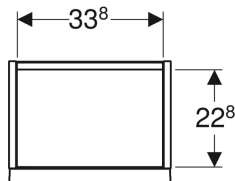

Eigenschaften

- Wandhängend
- Mit einer Tür
- Tür mit Dämpfungsmechanismus
- Griff zum Öffnen

- Griff austauschbar
- Feuchtigkeitsbeständig
- Vormontiert geliefert

Technische Daten

Werkstoff | Hochverdichtete Dreischicht-Holzspanplatte

Lieferumfang

- Unterschrank für Handwaschbecken
- Befestigungsmaterial

Art.-Nr.	Farbe / Oberfläche	B	Breite Waschtisch	H	T	Tür	VE1
502.300.01.1	Korpus und Front: weiß / lackiert hochglänzend Griff: weiß / pulverbeschichtet matt	37 cm	38 cm	41.5 cm	27.9 cm	Anschlag rechts	1 St.
502.300.01.2	Korpus und Front: weiß / lackiert hochglänzend Griff: hoch-glanzverchromt	37 cm	38 cm	41.5 cm	27.9 cm	Anschlag rechts	1 St.
502.300.01.3	Korpus und Front: weiß / lackiert matt Griff: weiß / pulverbeschichtet matt	37 cm	38 cm	41.5 cm	27.9 cm	Anschlag rechts	1 St.
502.300.JK.1	Korpus und Front: lava / lackiert matt Griff: lava / pulverbeschichtet matt	37 cm	38 cm	41.5 cm	27.9 cm	Anschlag rechts	1 St.
502.300.JL.1	Korpus und Front: sand-grau / lackiert hochglänzend Griff: sand-grau / pulverbeschichtet matt	37 cm	38 cm	41.5 cm	27.9 cm	Anschlag rechts	1 St.
502.300.JH.1	Korpus und Front: Eiche / Melamin Holzstruktur Griff: lava / pulverbeschichtet matt	37 cm	38 cm	41.5 cm	27.9 cm	Anschlag rechts	1 St.
502.300.JR.1	Korpus und Front: Nussbaum hickory / Melamin Holzstruktur Griff: lava / pulverbeschichtet matt	37 cm	38 cm	41.5 cm	27.9 cm	Anschlag rechts	1 St.
502.301.01.1	Korpus und Front: weiß / lackiert hochglänzend Griff: weiß / pulverbeschichtet matt	37 cm	38 cm	41.5 cm	27.9 cm	Anschlag links	1 St.
502.301.01.2	Korpus und Front: weiß / lackiert hochglänzend Griff: hoch-glanzverchromt	37 cm	38 cm	41.5 cm	27.9 cm	Anschlag links	1 St.
502.301.01.3	Korpus und Front: weiß / lackiert matt Griff: weiß / pulverbeschichtet matt	37 cm	38 cm	41.5 cm	27.9 cm	Anschlag links	1 St.
502.301.JK.1	Korpus und Front: lava / lackiert matt Griff: lava / pulverbeschichtet matt	37 cm	38 cm	41.5 cm	27.9 cm	Anschlag links	1 St.
502.301.JL.1	Korpus und Front: sand-grau / lackiert hochglänzend Griff: sand-grau / pulverbeschichtet matt	37 cm	38 cm	41.5 cm	27.9 cm	Anschlag links	1 St.
502.301.JH.1	Korpus und Front: Eiche / Melamin Holzstruktur Griff: lava / pulverbeschichtet matt	37 cm	38 cm	41.5 cm	27.9 cm	Anschlag links	1 St.
502.301.JR.1	Korpus und Front: Nussbaum hickory / Melamin Holzstruktur Griff: lava / pulverbeschichtet matt	37 cm	38 cm	41.5 cm	27.9 cm	Anschlag links	1 St.