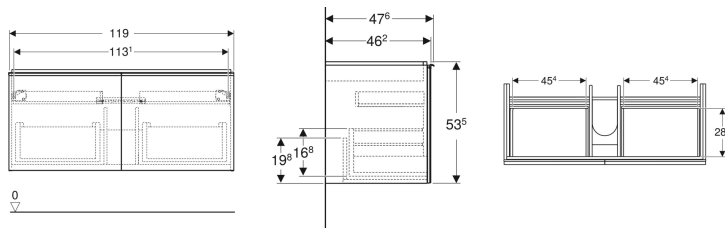

## Geberit Acanto Unterschrank für Waschtisch, mit zwei Schubladen, zwei Innenschubladen und Geruchsverschluss

Beispielbild

### Eigenschaften

- Wandhängend
- Mit zwei Schubladen
- Mit zwei Innenschubladen
- Griff zum Öffnen
- Schublade mit Selbsteinzug

- Feuchtigkeitsbeständig
- Front aus Spanplatte mit Glasabdeckung
- Vormontiert geliefert

### Technische Daten

Werkstoff | Hochverdichtete Dreischicht-Holzspanplatte

### Lieferumfang

- Unterschrank für Waschtisch
- Flaschensiphon mit Tauchrohr, Raumsparmodell, ø 32 mm
- Befestigungsmaterial

Art.-Nr.	Farbe / Oberfläche	B	Breite Waschtisch	H	T	VE1
502.355.01.2	Korpus: weiß / lackiert hochglänzend Schubladen: weiß / Glas glänzend	119 cm	120 cm	53.5 cm	47.6 cm	1 St.
502.355.JL.2	Korpus: sand-grau / lackiert matt Schubladen: sand-grau / Glas glänzend	119 cm	120 cm	53.5 cm	47.6 cm	1 St.
502.355.JK.2	Korpus: lava / lackiert matt Schubladen: lava / Glas glänzend	119 cm	120 cm	53.5 cm	47.6 cm	1 St.
502.355.16.1	Korpus: schwarz / lackiert matt Schubladen: schwarz / Glas glänzend	119 cm	120 cm	53.5 cm	47.6 cm	1 St.