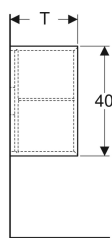

Geberit iCon Seitenelement

Beispielbild

Eigenschaften

- Wandhängend
- Mit einem versetzbaren Einlegeboden
- Feuchtigkeitsbeständig

- Vormontiert geliefert

Technische Daten

Werkstoff | Hochverdichtete Dreischicht-Holzspanplatte

Lieferumfang

- Seitenschrank
- Befestigungsmaterial

Art.-Nr.	Farbe / Oberfläche	B	H	T	T1	VE1
502.324.01.1	weiß / lackiert hochglänzend	37 cm	40 cm	24.5 cm	21 cm	1 St.
502.324.01.3	weiß / lackiert matt	37 cm	40 cm	24.5 cm	21 cm	1 St.
502.324.JK.1	lava / lackiert matt	37 cm	40 cm	24.5 cm	21 cm	1 St.
502.324.JL.1	sand-grau / lackiert hochglänzend	37 cm	40 cm	24.5 cm	21 cm	1 St.
502.324.JH.1	Eiche / Melamin Holzstruktur	37 cm	40 cm	24.5 cm	21 cm	1 St.
502.324.JR.1	Nussbaum hickory / Melamin Holzstruktur	37 cm	40 cm	24.5 cm	21 cm	1 St.
502.325.01.1	weiß / lackiert hochglänzend	37 cm	40 cm	27.3 cm	24 cm	1 St.
502.325.01.3	weiß / lackiert matt	37 cm	40 cm	27.3 cm	24 cm	1 St.
502.325.JK.1	lava / lackiert matt	37 cm	40 cm	27.3 cm	24 cm	1 St.
502.325.JL.1	sand-grau / lackiert hochglänzend	37 cm	40 cm	27.3 cm	24 cm	1 St.
502.325.JH.1	Eiche / Melamin Holzstruktur	37 cm	40 cm	27.3 cm	24 cm	1 St.
502.325.JR.1	Nussbaum hickory / Melamin Holzstruktur	37 cm	40 cm	27.3 cm	24 cm	1 St.

Zubehör

- Geberit Handtuchhaken

- Seitenelement mit Tiefe 24,5 cm nur für Geberit iCon Unterschrank für Handwaschbecken, mit einer Tür
- Seitenelement mit Tiefe 27,3 cm nur für Geberit iCon Unterschrank für Handwaschbecken, mit einer Schublade