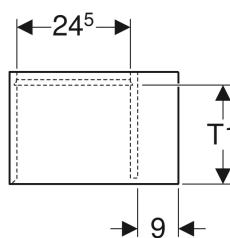

Geberit iCon Seitenelement

Beispielbild

Eigenschaften

- Wandhängend
- Mit einem versetzbaren Einlegeboden
- Feuchtigkeitsbeständig

- Vormontiert geliefert

Technische Daten

Werkstoff | Hochverdichtete Dreischicht-Holzspanplatte

Lieferumfang

- Seitenschrank
- Befestigungsmaterial

Art.-Nr.	Farbe / Oberfläche	B	H	T	T1	VE1
502.324.01.1	weiß / lackiert hochglänzend	37 cm	40 cm	24.5 cm	21 cm	1 St.
502.324.01.3	weiß / lackiert matt	37 cm	40 cm	24.5 cm	21 cm	1 St.
502.324.JK.1	lava / lackiert matt	37 cm	40 cm	24.5 cm	21 cm	1 St.
502.324.JL.1	sand-grau / lackiert hochglänzend	37 cm	40 cm	24.5 cm	21 cm	1 St.
502.324.JH.1	Eiche / Melamin Holzstruktur	37 cm	40 cm	24.5 cm	21 cm	1 St.
502.324.JR.1	Nussbaum hickory / Melamin Holzstruktur	37 cm	40 cm	24.5 cm	21 cm	1 St.
502.325.01.1	weiß / lackiert hochglänzend	37 cm	40 cm	27.3 cm	24 cm	1 St.
502.325.01.3	weiß / lackiert matt	37 cm	40 cm	27.3 cm	24 cm	1 St.
502.325.JK.1	lava / lackiert matt	37 cm	40 cm	27.3 cm	24 cm	1 St.
502.325.JL.1	sand-grau / lackiert hochglänzend	37 cm	40 cm	27.3 cm	24 cm	1 St.
502.325.JH.1	Eiche / Melamin Holzstruktur	37 cm	40 cm	27.3 cm	24 cm	1 St.
502.325.JR.1	Nussbaum hickory / Melamin Holzstruktur	37 cm	40 cm	27.3 cm	24 cm	1 St.

Zubehör

- Geberit Handtuchhaken

- Seitenelement mit Tiefe 24,5 cm nur für Geberit iCon Unterschrank für Handwaschbecken, mit einer Tür
- Seitenelement mit Tiefe 27,3 cm nur für Geberit iCon Unterschrank für Handwaschbecken, mit einer Schublade