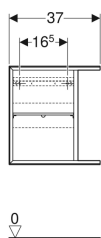

Geberit iCon Seitenelement

Beispielbild

Eigenschaften

- Wandhängend
- Mit einem versetzbaren Einlegeboden
- Feuchtigkeitsbeständig

- Vormontiert geliefert

Technische Daten

Werkstoff | Hochverdichtete Dreischicht-Holzspanplatte

Lieferumfang

- Seitenschrank
- Befestigungsmaterial

Art.-Nr.	Farbe / Oberfläche	B	H	T	T1	VE1
502.324.01.1	weiß / lackiert hochglänzend	37 cm	40 cm	24.5 cm	21 cm	1 St.
502.324.01.3	weiß / lackiert matt	37 cm	40 cm	24.5 cm	21 cm	1 St.
502.324.JK.1	lava / lackiert matt	37 cm	40 cm	24.5 cm	21 cm	1 St.
502.324.JL.1	sand-grau / lackiert hochglänzend	37 cm	40 cm	24.5 cm	21 cm	1 St.
502.324.JH.1	Eiche / Melamin Holzstruktur	37 cm	40 cm	24.5 cm	21 cm	1 St.
502.324.JR.1	Nussbaum hickory / Melamin Holzstruktur	37 cm	40 cm	24.5 cm	21 cm	1 St.
502.325.01.1	weiß / lackiert hochglänzend	37 cm	40 cm	27.3 cm	24 cm	1 St.
502.325.01.3	weiß / lackiert matt	37 cm	40 cm	27.3 cm	24 cm	1 St.
502.325.JK.1	lava / lackiert matt	37 cm	40 cm	27.3 cm	24 cm	1 St.
502.325.JL.1	sand-grau / lackiert hochglänzend	37 cm	40 cm	27.3 cm	24 cm	1 St.
502.325.JH.1	Eiche / Melamin Holzstruktur	37 cm	40 cm	27.3 cm	24 cm	1 St.
502.325.JR.1	Nussbaum hickory / Melamin Holzstruktur	37 cm	40 cm	27.3 cm	24 cm	1 St.

Zubehör

- Geberit Handtuchhaken

- Seitenelement mit Tiefe 24,5 cm nur für Geberit iCon Unterschrank für Handwaschbecken, mit einer Tür
- Seitenelement mit Tiefe 27,3 cm nur für Geberit iCon Unterschrank für Handwaschbecken, mit einer Schublade