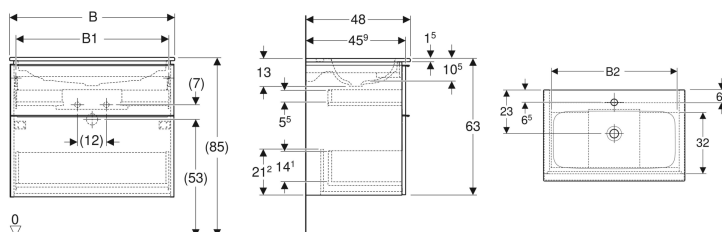

Geberit iCon Set Möbelwaschtisch schmaler Rand, mit Unterschrank, zwei Schubladen und Waschbeckenanschluss

Beispielbild

Eigenschaften

- Wandhängend
- Mit zwei Schubladen
- Schmäler Rand
- Schublade mit Selbsteinzug
- Griff zum Öffnen
- Griff austauschbar

- Schublade ohne Geruchsverschlussausschnitt
- Waschtischunterschrank aus hochverdichteter Dreischicht-Holzspanplatte
- Feuchtigkeitsbeständig
- Vormontiert geliefert

Technische Daten

Werkstoff | Sanitärkeramik