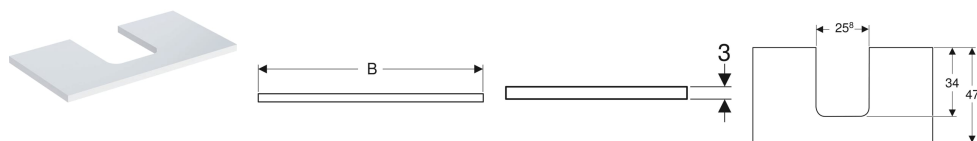

Geberit ONE Waschtischplatte Ausschnitt mittig, für Aufsatzwaschtisch Schalenform

Beispielbild

Werkstoff | Hochverdichtete Dreischicht-Holzspanplatte

Technische Daten

Art.-Nr.	Farbe / Oberfläche	B	H	T	VE1	
505.271.00.1	* weiß / lackiert hochglänzend	60 cm	3 cm	47 cm	1 St.	Neu
505.271.00.2	* weiß / lackiert matt	60 cm	3 cm	47 cm	1 St.	Neu
505.271.00.3	* lava / lackiert matt	60 cm	3 cm	47 cm	1 St.	Neu
505.271.00.4	* sand-grau / lackiert hochglänzend	60 cm	3 cm	47 cm	1 St.	Neu
505.271.00.5	* Eiche / Melamin Holzstruktur	60 cm	3 cm	47 cm	1 St.	Neu
505.271.00.6	* Nussbaum hickory / Melamin Holzstruktur	60 cm	3 cm	47 cm	1 St.	Neu
505.271.00.7	* greige / lackiert matt	60 cm	3 cm	47 cm	1 St.	Neu
505.272.00.1	* weiß / lackiert hochglänzend	75 cm	3 cm	47 cm	1 St.	Neu
505.272.00.2	* weiß / lackiert matt	75 cm	3 cm	47 cm	1 St.	Neu
505.272.00.3	* lava / lackiert matt	75 cm	3 cm	47 cm	1 St.	Neu
505.272.00.4	* sand-grau / lackiert hochglänzend	75 cm	3 cm	47 cm	1 St.	Neu
505.272.00.5	* Eiche / Melamin Holzstruktur	75 cm	3 cm	47 cm	1 St.	Neu
505.272.00.6	* Nussbaum hickory / Melamin Holzstruktur	75 cm	3 cm	47 cm	1 St.	Neu
505.272.00.7	* greige / lackiert matt	75 cm	3 cm	47 cm	1 St.	Neu
505.273.00.1	* weiß / lackiert hochglänzend	90 cm	3 cm	47 cm	1 St.	Neu
505.273.00.2	* weiß / lackiert matt	90 cm	3 cm	47 cm	1 St.	Neu
505.273.00.3	* lava / lackiert matt	90 cm	3 cm	47 cm	1 St.	Neu
505.273.00.4	* sand-grau / lackiert hochglänzend	90 cm	3 cm	47 cm	1 St.	Neu
505.273.00.5	* Eiche / Melamin Holzstruktur	90 cm	3 cm	47 cm	1 St.	Neu
505.273.00.6	* Nussbaum hickory / Melamin Holzstruktur	90 cm	3 cm	47 cm	1 St.	Neu
505.273.00.7	* greige / lackiert matt	90 cm	3 cm	47 cm	1 St.	Neu
505.274.00.1	* weiß / lackiert hochglänzend	105 cm	3 cm	47 cm	1 St.	Neu
505.274.00.2	* weiß / lackiert matt	105 cm	3 cm	47 cm	1 St.	Neu
505.274.00.3	* lava / lackiert matt	105 cm	3 cm	47 cm	1 St.	Neu
505.274.00.4	* sand-grau / lackiert hochglänzend	105 cm	3 cm	47 cm	1 St.	Neu
505.274.00.5	* Eiche / Melamin Holzstruktur	105 cm	3 cm	47 cm	1 St.	Neu
505.274.00.6	* Nussbaum hickory / Melamin Holzstruktur	105 cm	3 cm	47 cm	1 St.	Neu
505.274.00.7	* greige / lackiert matt	105 cm	3 cm	47 cm	1 St.	Neu
505.275.00.1	* weiß / lackiert hochglänzend	120 cm	3 cm	47 cm	1 St.	Neu
505.275.00.2	* weiß / lackiert matt	120 cm	3 cm	47 cm	1 St.	Neu
505.275.00.3	* lava / lackiert matt	120 cm	3 cm	47 cm	1 St.	Neu
505.275.00.4	* sand-grau / lackiert hochglänzend	120 cm	3 cm	47 cm	1 St.	Neu
505.275.00.5	* Eiche / Melamin Holzstruktur	120 cm	3 cm	47 cm	1 St.	Neu