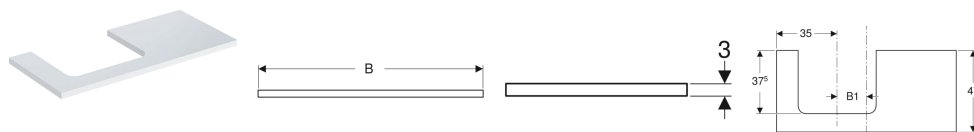

Geberit ONE Waschtischplatte Ausschnitt links, für Aufsatzwaschtisch

Beispielbild

Werkstoff | Hochverdichtete Dreischicht-Holzspanplatte

Technische Daten

Art.-Nr.	Farbe / Oberfläche	B	B1	H	T	VE1	
505.303.00.1	* weiß / lackiert hochglänzend	90 cm	9,5 cm	3 cm	47 cm	1 St.	Neu
505.303.00.2	* weiß / lackiert matt	90 cm	9,5 cm	3 cm	47 cm	1 St.	Neu
505.303.00.3	* lava / lackiert matt	90 cm	9,5 cm	3 cm	47 cm	1 St.	Neu
505.303.00.4	* sand-grau / lackiert hochglänzend	90 cm	9,5 cm	3 cm	47 cm	1 St.	Neu
505.303.00.5	* Eiche / Melamin Holzstruktur	90 cm	9,5 cm	3 cm	47 cm	1 St.	Neu
505.303.00.6	* Nussbaum hickory / Melamin Holzstruktur	90 cm	9,5 cm	3 cm	47 cm	1 St.	Neu
505.303.00.7	* greige / lackiert matt	90 cm	9,5 cm	3 cm	47 cm	1 St.	Neu
505.304.00.1	* weiß / lackiert hochglänzend	105 cm	16,8 cm	3 cm	47 cm	1 St.	Neu
505.304.00.2	* weiß / lackiert matt	105 cm	16,8 cm	3 cm	47 cm	1 St.	Neu
505.304.00.3	* lava / lackiert matt	105 cm	16,8 cm	3 cm	47 cm	1 St.	Neu
505.304.00.4	* sand-grau / lackiert hochglänzend	105 cm	16,8 cm	3 cm	47 cm	1 St.	Neu
505.304.00.5	* Eiche / Melamin Holzstruktur	105 cm	16,8 cm	3 cm	47 cm	1 St.	Neu
505.304.00.6	* Nussbaum hickory / Melamin Holzstruktur	105 cm	16,8 cm	3 cm	47 cm	1 St.	Neu
505.304.00.7	* greige / lackiert matt	105 cm	16,8 cm	3 cm	47 cm	1 St.	Neu
505.305.00.1	* weiß / lackiert hochglänzend	120 cm	24,2 cm	3 cm	47 cm	1 St.	Neu
505.305.00.2	* weiß / lackiert matt	120 cm	24,2 cm	3 cm	47 cm	1 St.	Neu
505.305.00.3	* lava / lackiert matt	120 cm	24,2 cm	3 cm	47 cm	1 St.	Neu
505.305.00.4	* sand-grau / lackiert hochglänzend	120 cm	24,2 cm	3 cm	47 cm	1 St.	Neu
505.305.00.5	* Eiche / Melamin Holzstruktur	120 cm	24,2 cm	3 cm	47 cm	1 St.	Neu
505.305.00.6	* Nussbaum hickory / Melamin Holzstruktur	120 cm	24,2 cm	3 cm	47 cm	1 St.	Neu
505.305.00.7	* greige / lackiert matt	120 cm	24,2 cm	3 cm	47 cm	1 St.	Neu